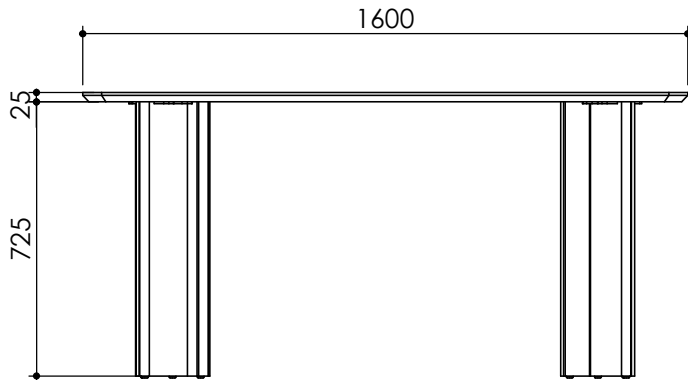

tikamoon

OFF0006

W x D x H
1701 x 203 X 711 mm