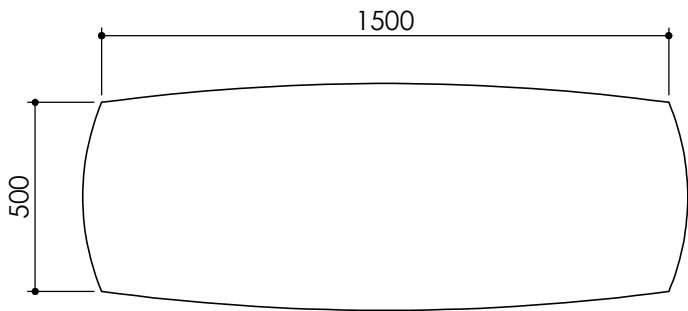

tikamoon

OFF0006

W x D x H
1701 x 203 X 711 mm