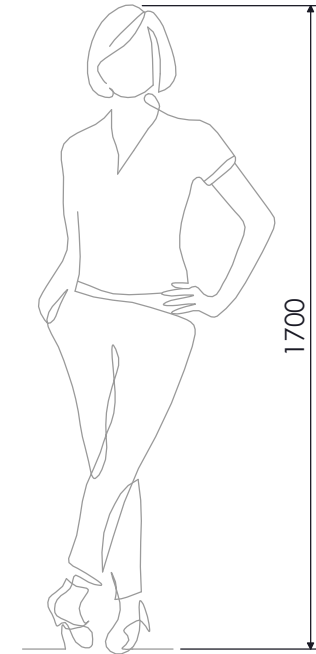

tikamoon

OFF0006

W x D x H
1701 x 203 X 711 mm