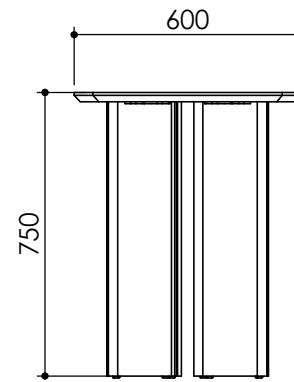

tikamoon

OFF0006

W x D x H
1701 x 203 X 711 mm