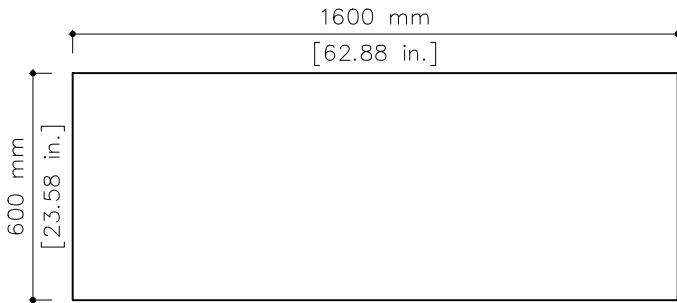

tikamoon

W x D x H
 Ⓐ 400 x 385 x 65 mm
 W x D x H
 Ⓐ 15.78 x 15.15 x 2.55 in.

OFF0001_4

W x D x H (mm)
 1695 x 695 x 825

W x D x H (in.)
 66.73 x 27.36 x 32.48