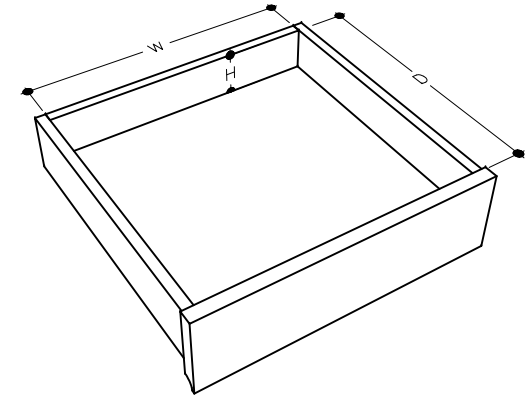

tikamoon

W x D x H
 Ⓐ 400 x 385 x 65 mm
 W x D x H
 Ⓐ 15.78 x 15.15 x 2.55 in.

OFF0001_4

W x D x H (mm)
 1695 x 695 x 825

W x D x H (in.)
 66.73 x 27.36 x 32.48