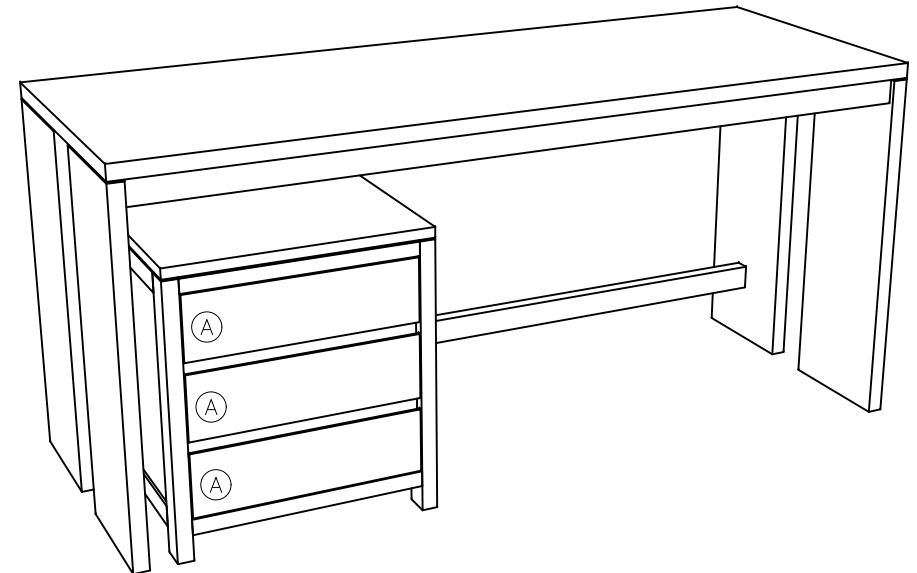

tikamoon

W x D x H
 Ⓐ 400 x 385 x 65 mm
 W x D x H
 Ⓐ 15.78 x 15.15 x 2.55 in.

OFF0001_4

W x D x H (mm)
 1695 x 695 x 825

W x D x H (in.)
 66.73 x 27.36 x 32.48