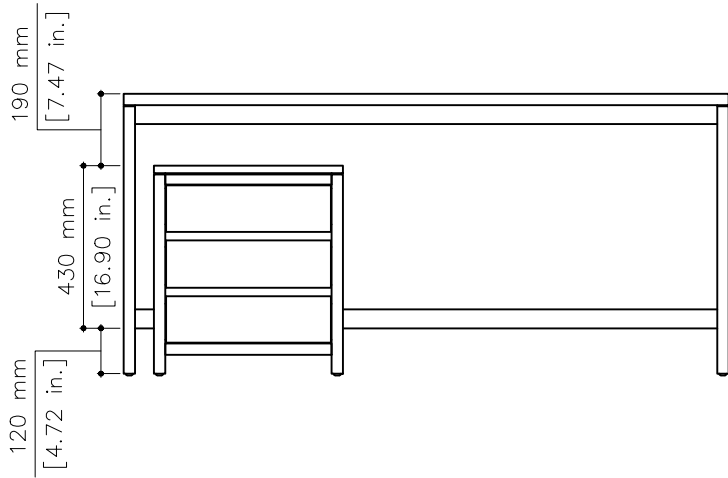

tikamoon

W x D x H
 Ⓐ 400 x 385 x 65 mm
 W x D x H
 Ⓐ 15.78 x 15.15 x 2.55 in.

OFF0001_4

W x D x H (mm)
 1695 x 695 x 825

W x D x H (in.)
 66.73 x 27.36 x 32.48