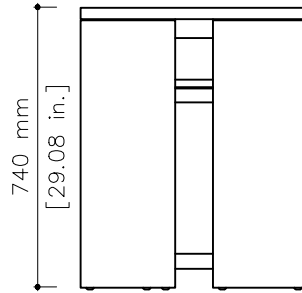

tikamoon

W x D x H
 Ⓐ 400 x 385 x 65 mm
 W x D x H
 Ⓐ 15.78 x 15.15 x 2.55 in.

OFF0001_4

W x D x H (mm)
 1695 x 695 x 825

W x D x H (in.)
 66.73 x 27.36 x 32.48