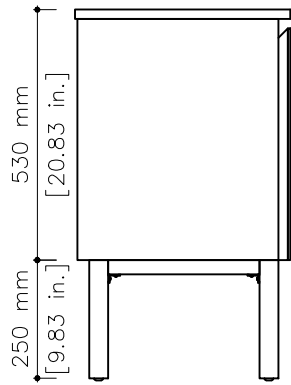

tikamoon

NSH3-80_3

W x D x H (mm)
830 x 500 x 580

W x D x H (in.)
32.67 x 19.68 x 22.83