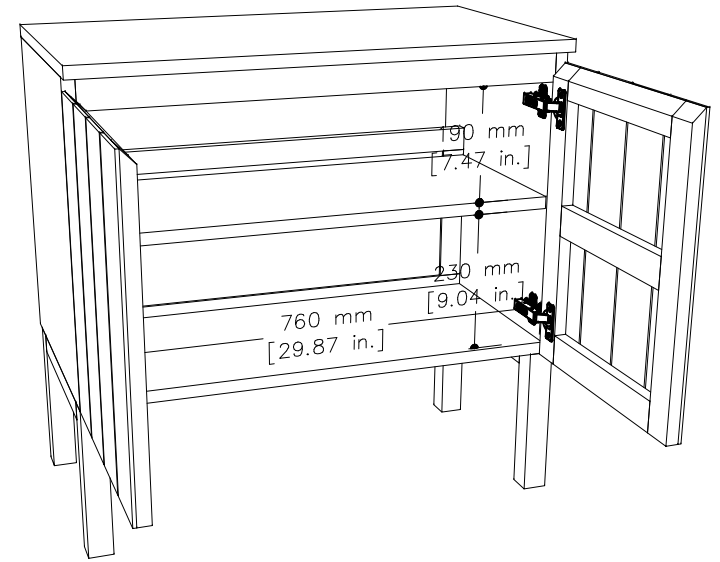

tikamoon

NSH3-80_3

W x D x H (mm)
830 x 500 x 580

W x D x H (in.)
32.67 x 19.68 x 22.83