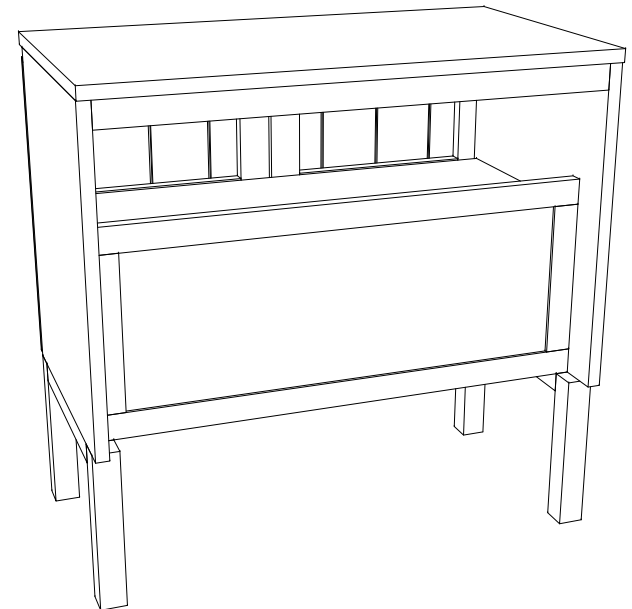

tikamoon

NSH3-80_3

W x D x H (mm)
830 x 500 x 580

W x D x H (in.)
32.67 x 19.68 x 22.83