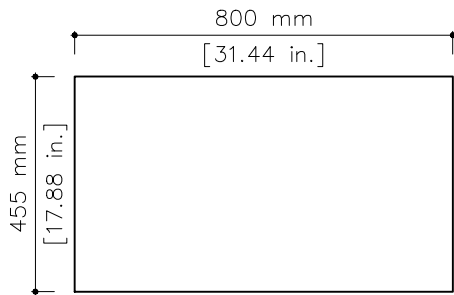

tikamoon

NSH3-80_3

W x D x H (mm)
830 x 500 x 580

W x D x H (in.)
32.67 x 19.68 x 22.83