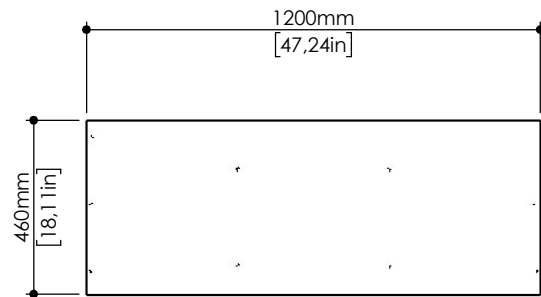

# tikamoon

NSH3-120\_3

W x D x H (mm)  
1230 x 495 x 570

W x D x H (in.)  
48,42 x 19,48 x 22,44