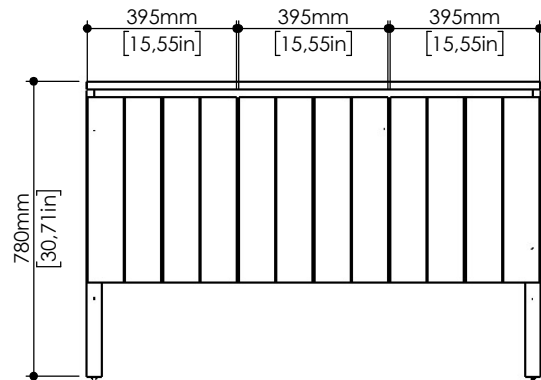

# tikamoon

NSH3-120\_3

W x D x H (mm)  
1230 x 495 x 570

W x D x H (in.)  
48,42 x 19,48 x 22,44