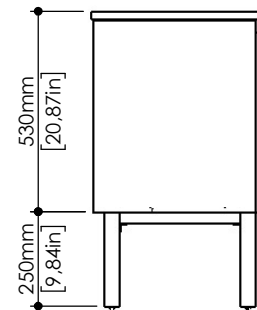

# tikamoon

NSH3-120\_3

W x D x H (mm)  
1230 x 495 x 570

W x D x H (in.)  
48,42 x 19,48 x 22,44