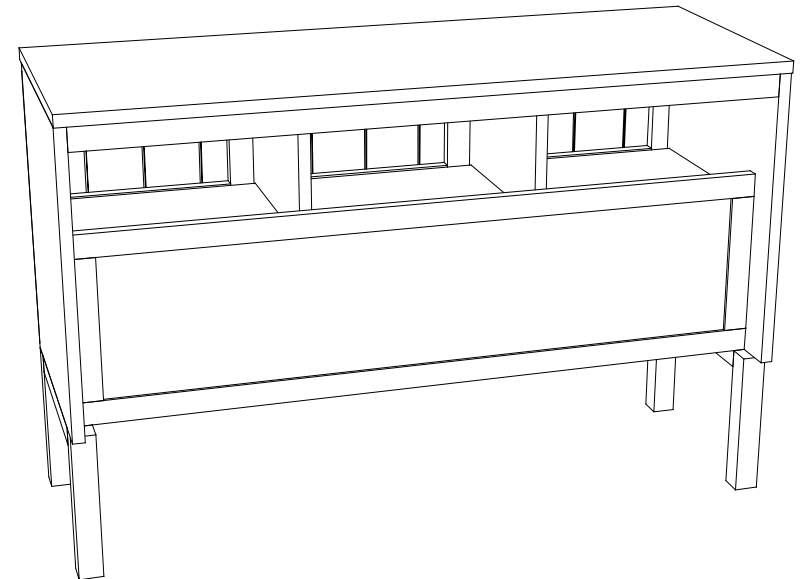

# tikamoon

NSH3-120\_2

H W x D x H (mm)  
1230 x 495 x 570