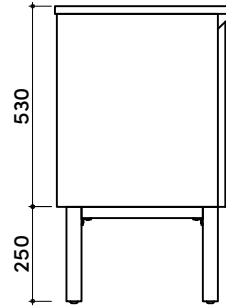

# tikamoon

NSH3-120\_2

H W x D x H (mm)  
1230 x 495 x 570