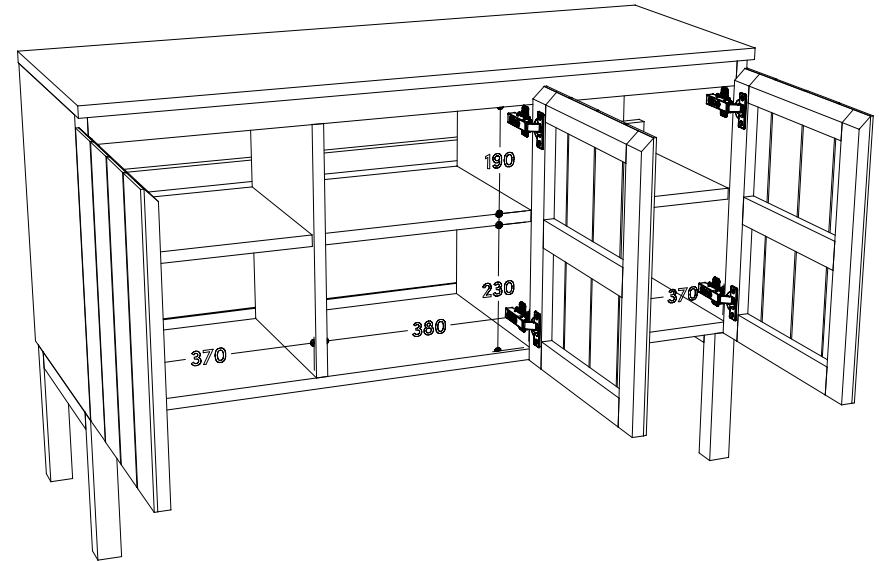

# tikamoon

NSH3-120\_2

H W x D x H (mm)  
1230 x 495 x 570