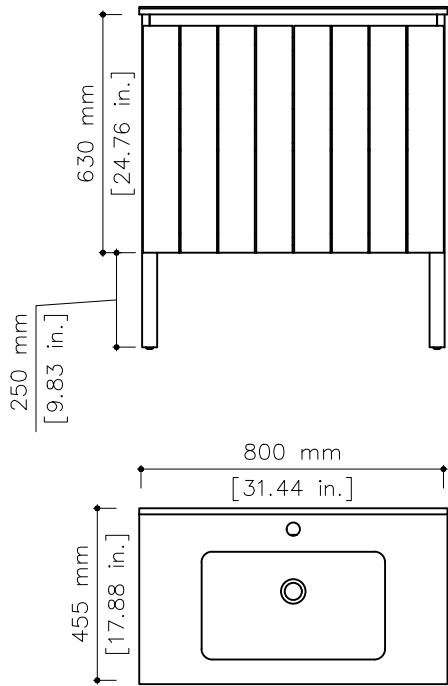

tikamoon

NSH2-80_4

W x D x H (mm)
840 x 490 x 670

W x D x H (in.)
33.07 x 19.29 x 26.37