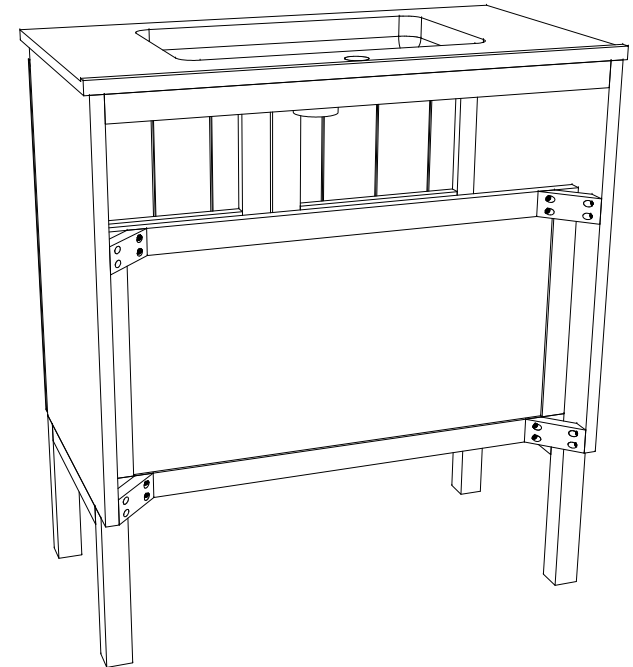

tikamoon

NSH2-80_4

W x D x H (mm)
840 x 490 x 670

W x D x H (in.)
33.07 x 19.29 x 26.37