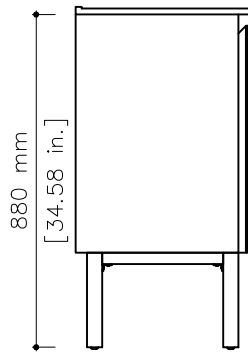

tikamoon

NSH2-80_4

W x D x H (mm)
840 x 490 x 670

W x D x H (in.)
33.07 x 19.29 x 26.37