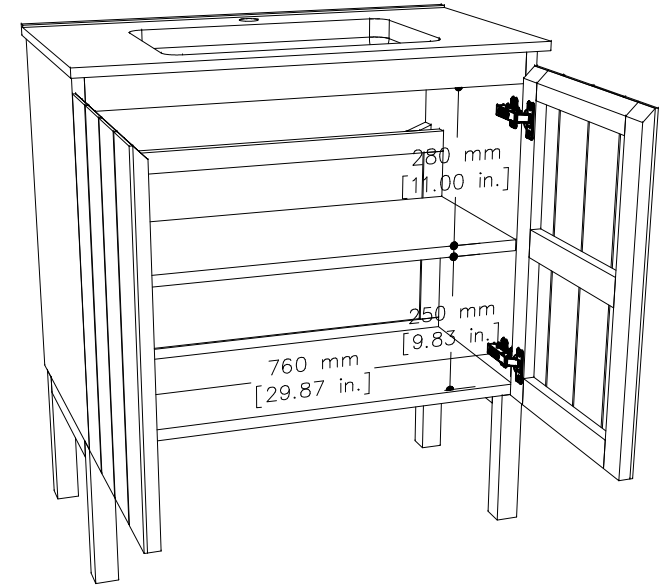

tikamoon

NSH2-80_4

W x D x H (mm)
840 x 490 x 670

W x D x H (in.)
33.07 x 19.29 x 26.37