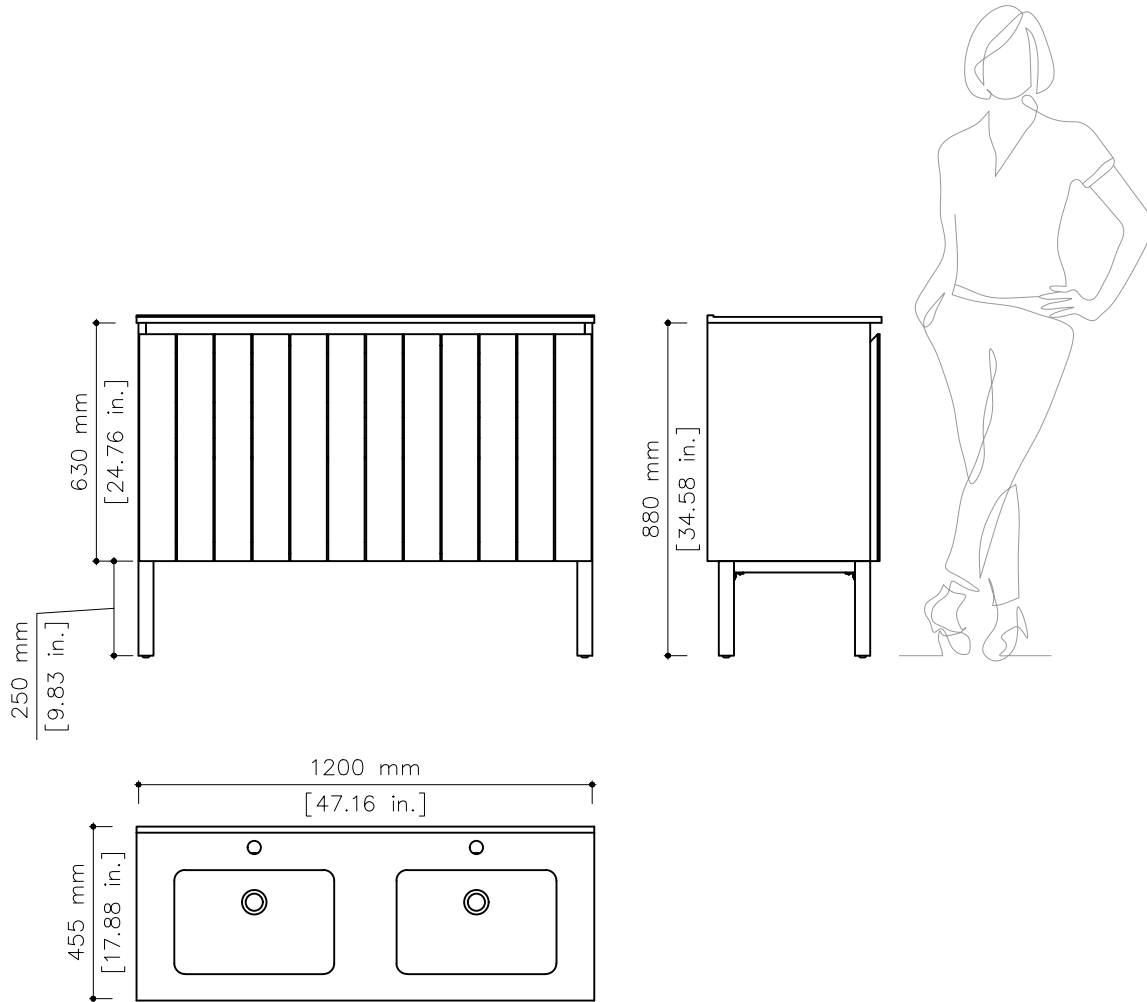

tikamoon

NSH2-120_4

W x D x H (mm)
1230 x 490 x 680

W x D x H (in.)
48.42 x 19.29 x 26.77