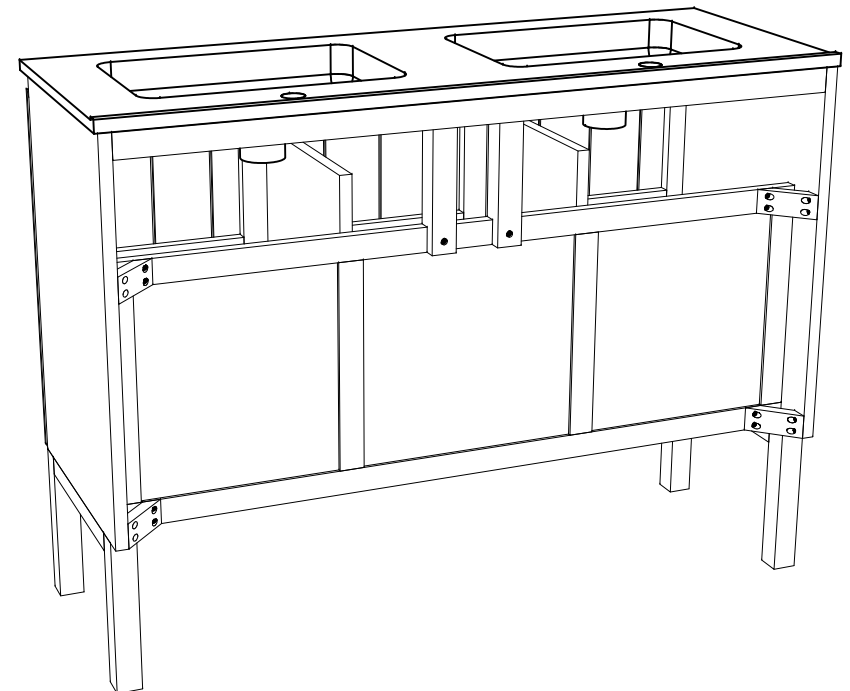

tikamoon

NSH2-120_4

W x D x H (mm)
1230 x 490 x 680

W x D x H (in.)
48.42 x 19.29 x 26.77