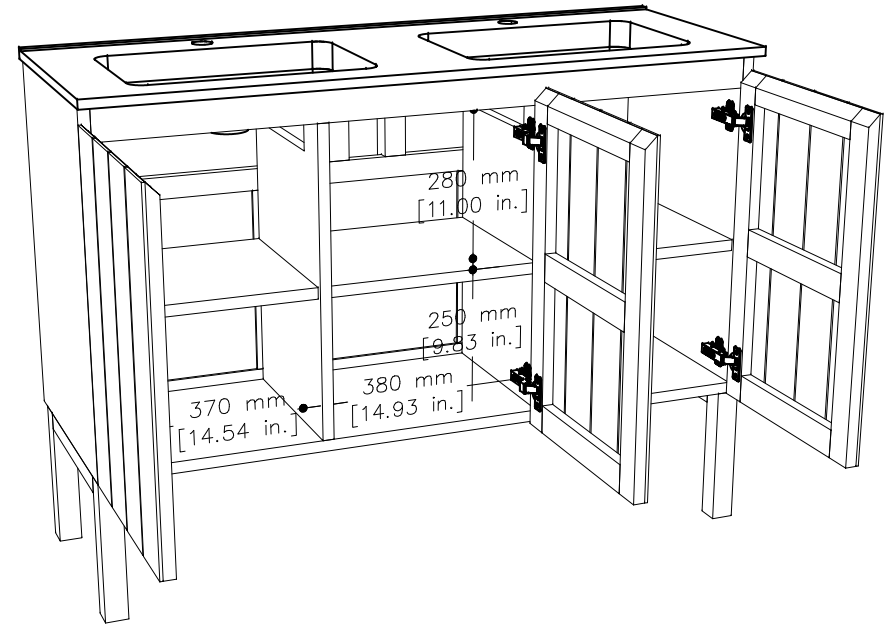

tikamoon

NSH2-120_4

W x D x H (mm)
1230 x 490 x 680

W x D x H (in.)
48.42 x 19.29 x 26.77