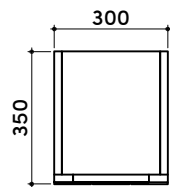

tikamoon

NSH2-C2_3

W x D x H (mm)
420 x 375 x 1585