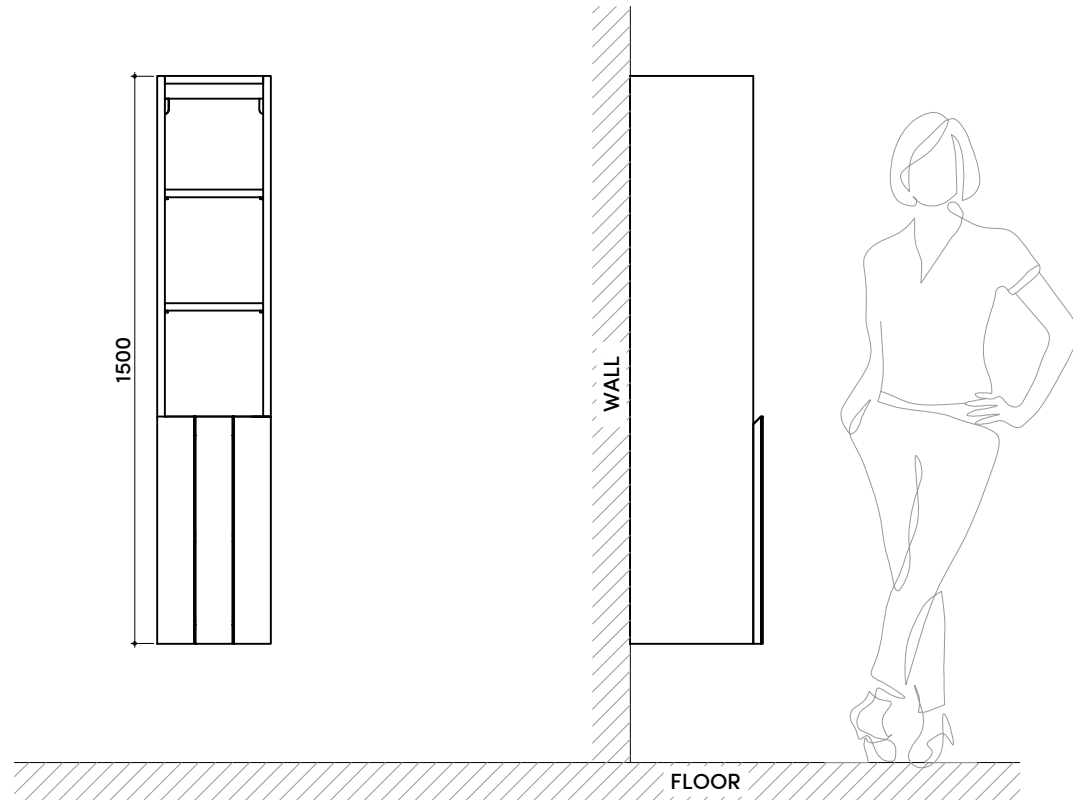

tikamoon

NSH2-C2_3

W x D x H (mm)
420 x 375 x 1585