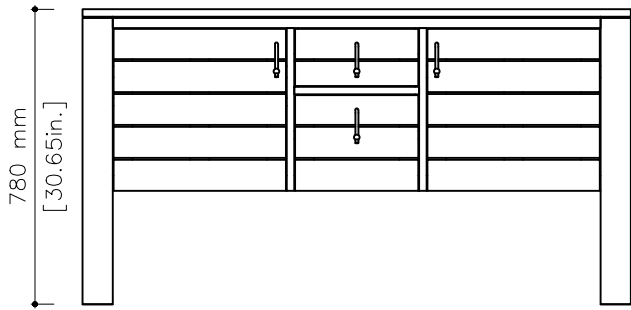

# tikamoon

300 mm  
[11.79in.]

W x D x H

Ⓐ 296 x 365 x 110 mm

Ⓑ 296 x 365 x 175 mm

W x D x H

Ⓐ 11.65 x 14.37 x 4.33 in.

Ⓑ 11.65 x 14.37 x 6.88 in.

MTB2\_4

W x D x H (mm)  
1510 x 560 x 840

W x D x H (in.)  
59.44 x 22.04 x 33.07