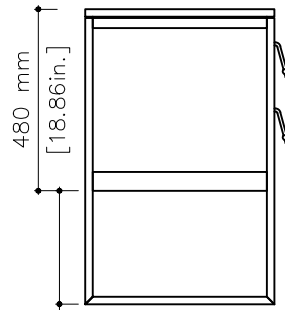

# tikamoon

300 mm  
[11.79in.]

W x D x H

Ⓐ 296 x 365 x 110 mm

Ⓑ 296 x 365 x 175 mm

W x D x H

Ⓐ 11.65 x 14.37 x 4.33 in.

Ⓑ 11.65 x 14.37 x 6.88 in.

MTB2\_4

W x D x H (mm)  
1510 x 560 x 840

W x D x H (in.)  
59.44 x 22.04 x 33.07