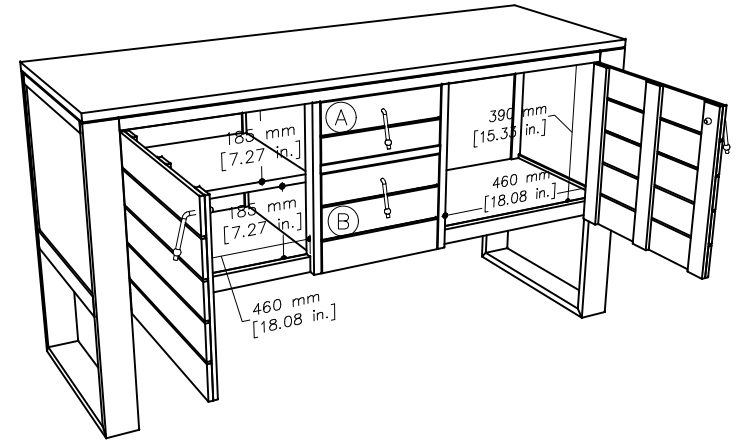

# tikamoon

300 mm  
[11.79in.]

W x D x H

Ⓐ 296 x 365 x 110 mm

Ⓑ 296 x 365 x 175 mm

W x D x H

Ⓐ 11.65 x 14.37 x 4.33 in.

Ⓑ 11.65 x 14.37 x 6.88 in.

MTB2\_4

W x D x H (mm)  
1510 x 560 x 840

W x D x H (in.)  
59.44 x 22.04 x 33.07