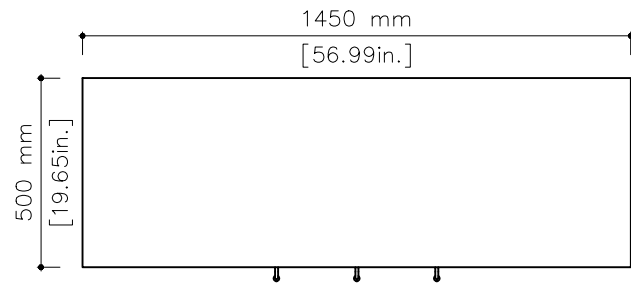

# tikamoon

300 mm  
[11.79in.]

W x D x H

Ⓐ 296 x 365 x 110 mm

Ⓑ 296 x 365 x 175 mm

W x D x H

Ⓐ 11.65 x 14.37 x 4.33 in.

Ⓑ 11.65 x 14.37 x 6.88 in.

MTB2\_4

W x D x H (mm)  
1510 x 560 x 840

W x D x H (in.)  
59.44 x 22.04 x 33.07