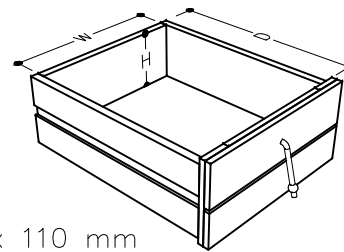

# tikamoon

300 mm  
[11.79in.]

W x D x H

Ⓐ 296 x 365 x 110 mm

Ⓑ 296 x 365 x 175 mm

W x D x H

Ⓐ 11.65 x 14.37 x 4.33 in.

Ⓑ 11.65 x 14.37 x 6.88 in.

MTB2\_4

W x D x H (mm)  
1510 x 560 x 840

W x D x H (in.)  
59.44 x 22.04 x 33.07