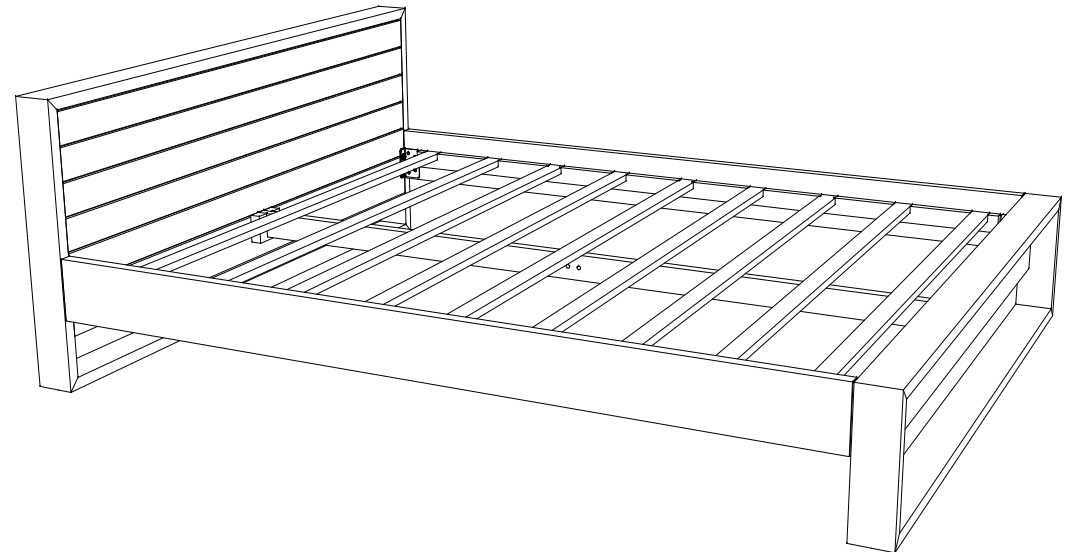

tikamoon

MT21-160_4

W x D x H (mm)
2095 x 258 x 836

W x D x H (in.)
82.48 x 10.15 x 32.91