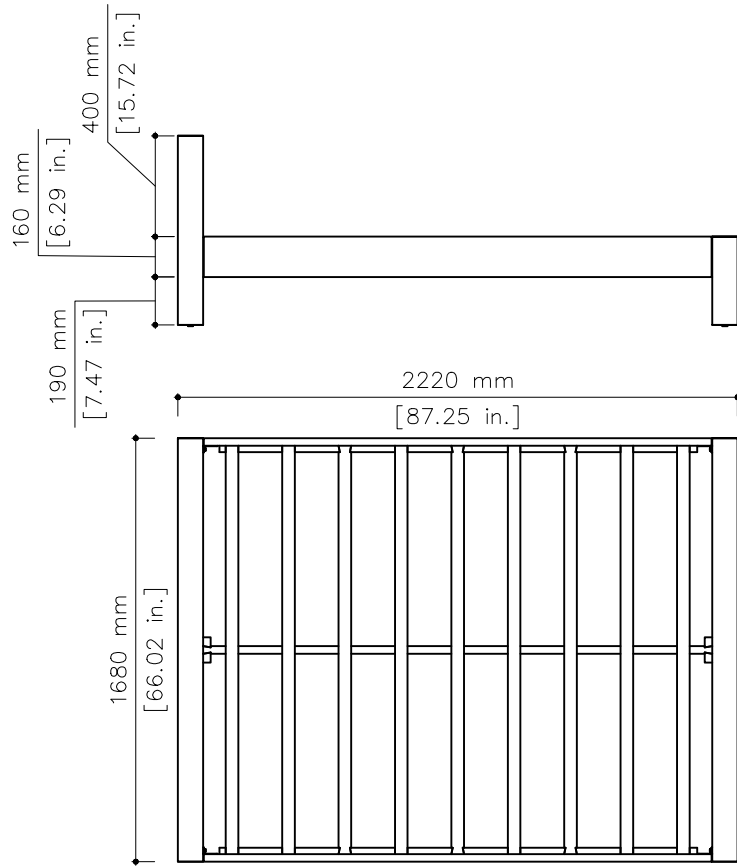

tikamoon

MT21-160_4

W x D x H (mm)
2095 x 258 x 836

W x D x H (in.)
82.48 x 10.15 x 32.91