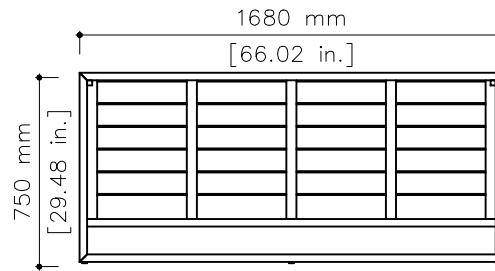

tikamoon

MT21-160_4

W x D x H (mm)
2095 x 258 x 836

W x D x H (in.)
82.48 x 10.15 x 32.91