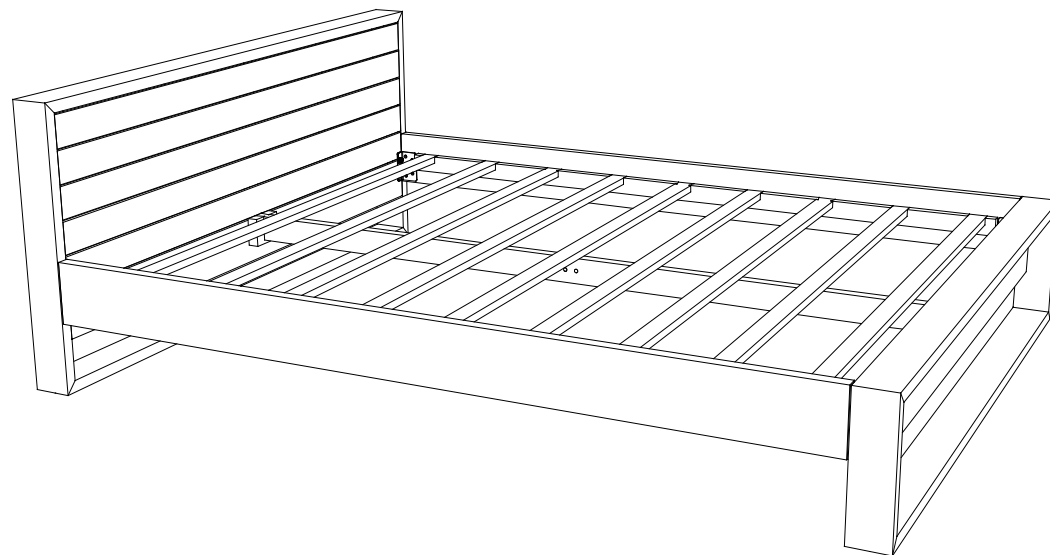

tikamoon

MT21-160

W x D x H (mm)
2095 x 258 x 836