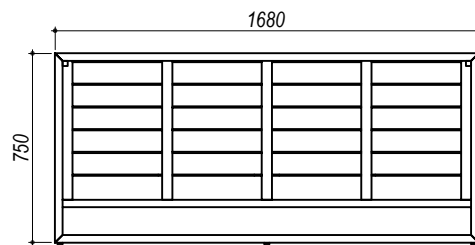

tikamoon

MT21-160

W x D x H (mm)
2095 x 258 x 836