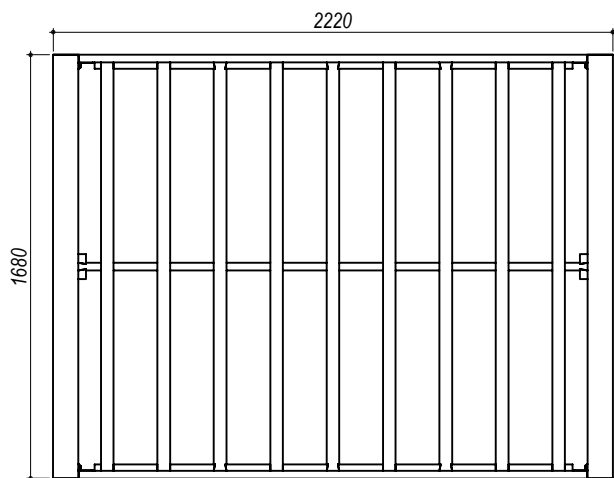

tikamoon

MT21-160

W x D x H (mm)
2095 x 258 x 836