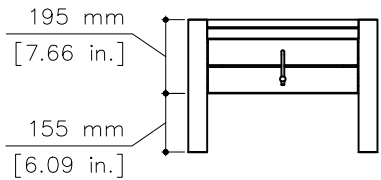

tikamoon

W x D x H
 ① 360 x 225 x 90 mm

W x D x H
 ① 14.17 x 8.85 x 3.54 in.

MT20_4

W x D x H (mm)
 600 x 410 x 470

W x D x H (in.)
 23.62 x 16.14 x 18.50