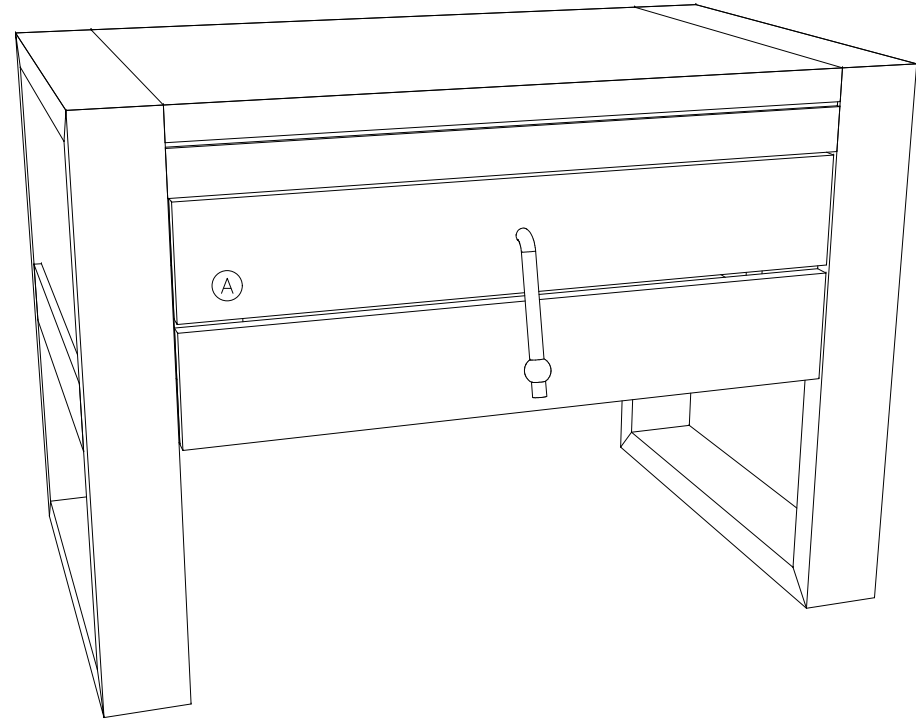

tikamoon

W x D x H
 ① 360 x 225 x 90 mm

W x D x H
 ① 14.17 x 8.85 x 3.54 in.

MT20_4

W x D x H (mm)
 600 x 410 x 470

W x D x H (in.)
 23.62 x 16.14 x 18.50