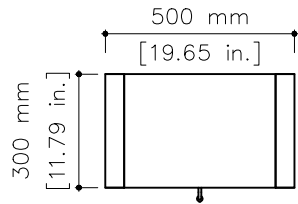

tikamoon

W x D x H
 ① 360 x 225 x 90 mm

W x D x H
 ① 14.17 x 8.85 x 3.54 in.

MT20_4

W x D x H (mm)
 600 x 410 x 470

W x D x H (in.)
 23.62 x 16.14 x 18.50