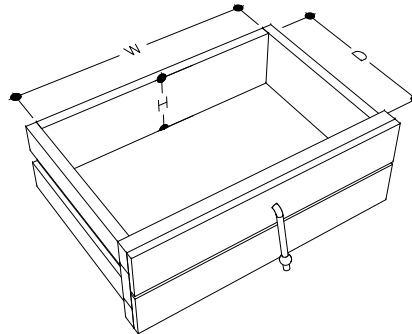

tikamoon

W x D x H
 ① 360 x 225 x 90 mm

W x D x H
 ① 14.17 x 8.85 x 3.54 in.

MT20_4

W x D x H (mm)
 600 x 410 x 470

W x D x H (in.)
 23.62 x 16.14 x 18.50