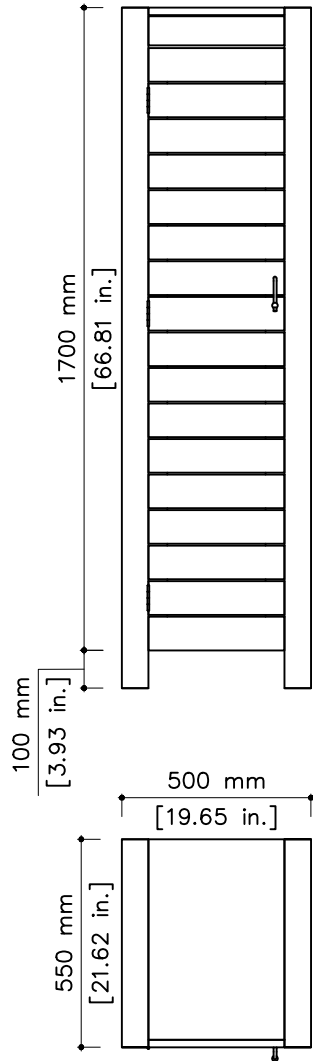

# tikamoon

MT18\_4

W x D x H (mm)  
610 x 550 x 1850

W x D x H (in.)  
24.01 x 21.65 x 72.83