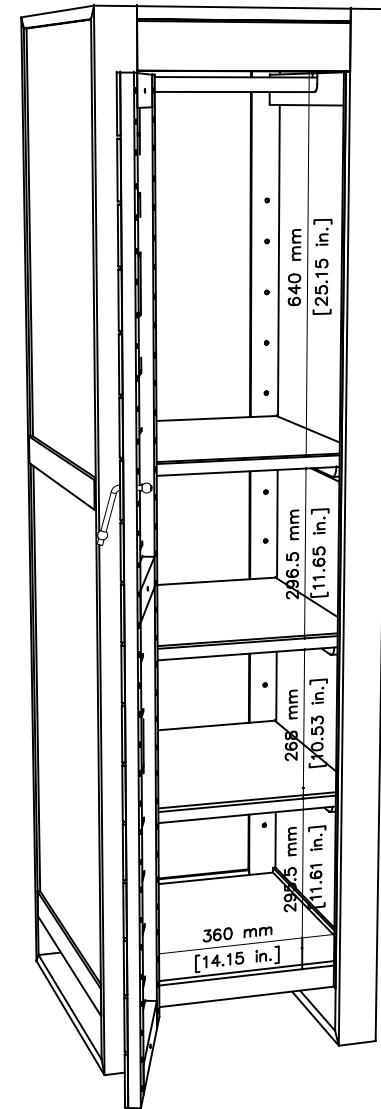

# tikamoon

MT18\_4

W x D x H (mm)  
610 x 550 x 1850

W x D x H (in.)  
24.01 x 21.65 x 72.83