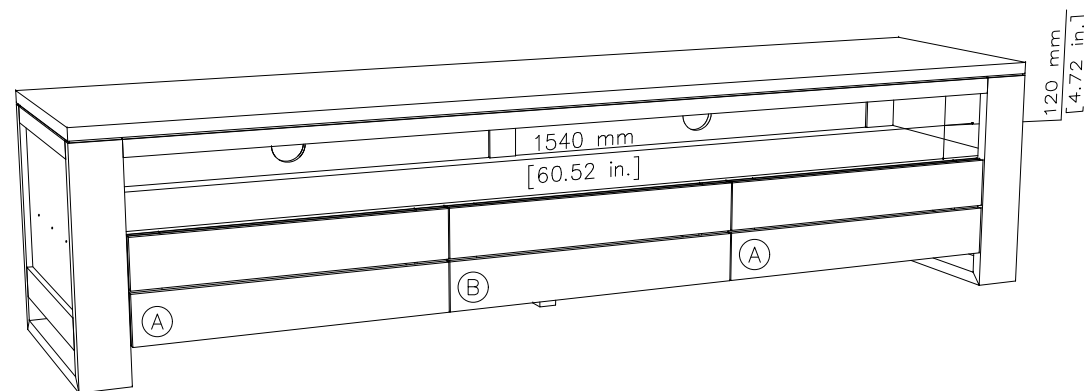

tikamoon

MT17

W x D x H (mm)
1730 x 435 x 455

W x D x H (in.)
69.80 x 17.12 x 17.91

W x D x H

Ⓐ 468 x 285 x 90 mm

Ⓑ 456 x 285 x 90 mm

W x D x H

Ⓐ 18.42 x 11.22 x 3.54 in.

Ⓑ 17.95 x 11.22 x 3.54 in.