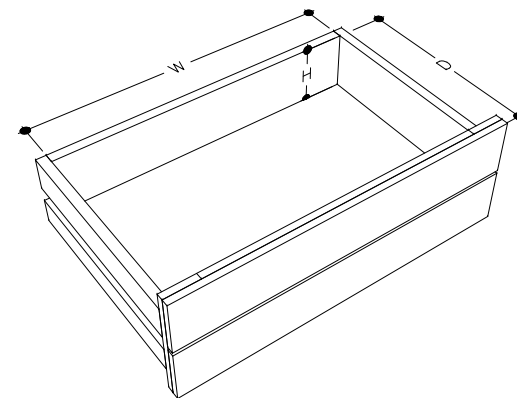

tikamoon

MT17

W x D x H (mm)
1730 x 435 x 455

W x D x H (in.)
69.80 x 17.12 x 17.91

W x D x H

Ⓐ 468 x 285 x 90 mm

Ⓑ 456 x 285 x 90 mm

W x D x H

Ⓐ 18.42 x 11.22 x 3.54 in.

Ⓑ 17.95 x 11.22 x 3.54 in.