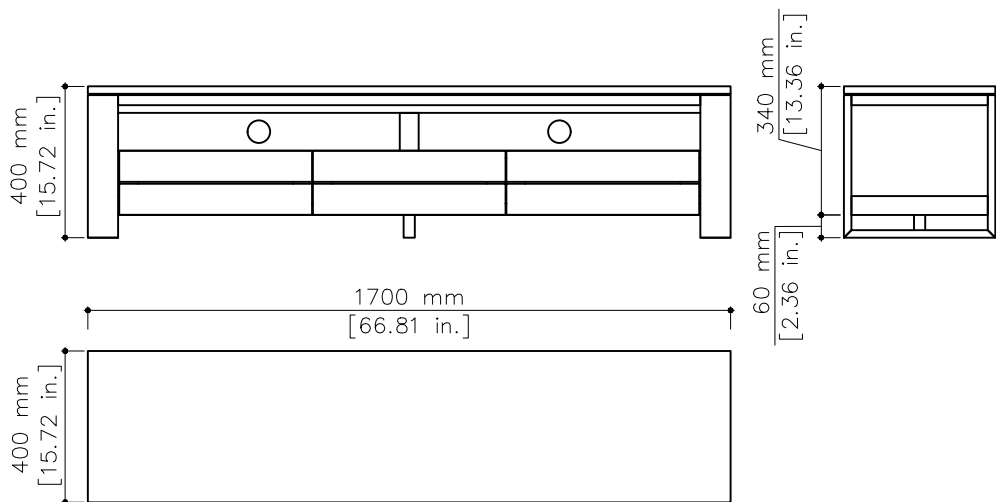

tikamoon

MT17

W x D x H (mm)
1730 x 435 x 455

W x D x H (in.)
69.80 x 17.12 x 17.91

W x D x H

Ⓐ 468 x 285 x 90 mm

Ⓑ 456 x 285 x 90 mm

W x D x H

Ⓐ 18.42 x 11.22 x 3.54 in.

Ⓑ 17.95 x 11.22 x 3.54 in.