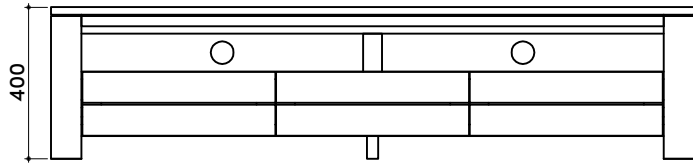

tikamoon

W x D x H
Ⓐ 468 x 285 x 90 mm
Ⓑ 456 x 285 x 90 mm

MT17

H W x D x H (mm)
1730 x 435 x 455