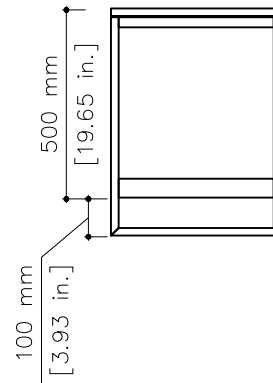

tikamoon

MT15

W x D x H (mm)
1580 x 490 x 655

W x D x H (in.)
62.20 x 19.29 x 25.78