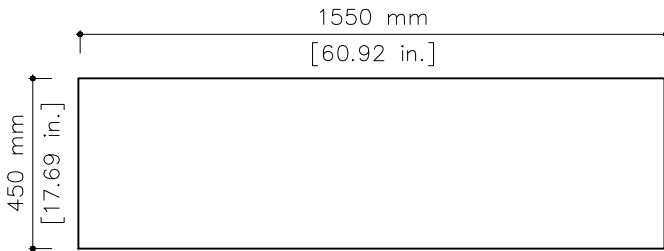

tikamoon

MT15

W x D x H (mm)
1580 x 490 x 655

W x D x H (in.)
62.20 x 19.29 x 25.78