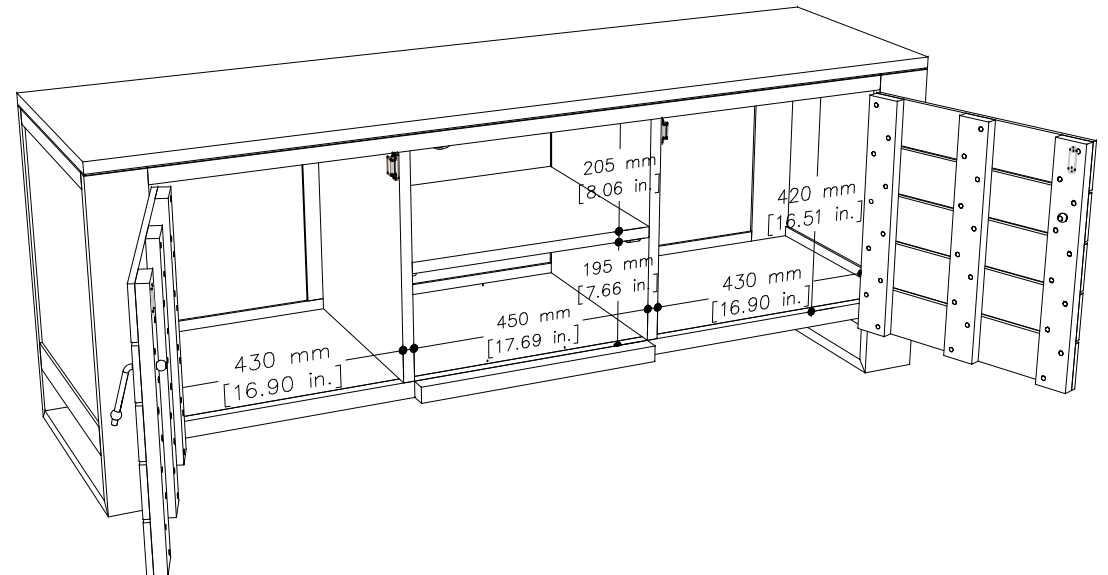

tikamoon

MT15

W x D x H (mm)
1580 x 490 x 655

W x D x H (in.)
62.20 x 19.29 x 25.78