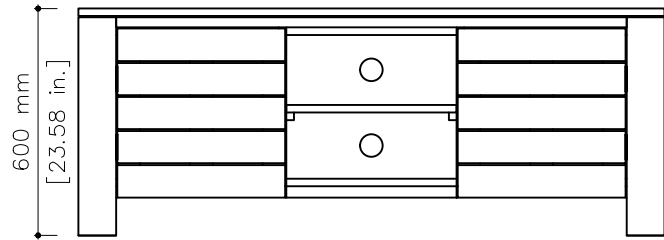

tikamoon

MT15

W x D x H (mm)
1580 x 490 x 655

W x D x H (in.)
62.20 x 19.29 x 25.78