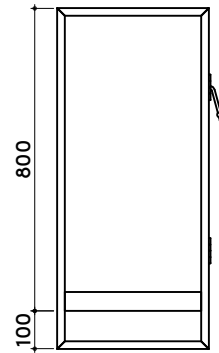

tikamoon

MT12

H W x D x H (mm)
1730 x 435 x 955