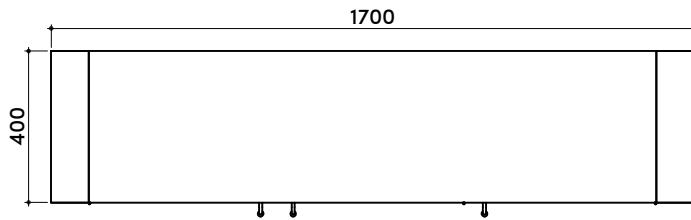

tikamoon

MT12

H W x D x H (mm)
1730 x 435 x 955