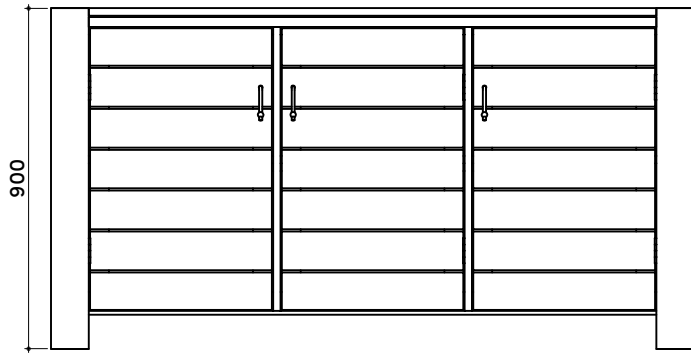

tikamoon

MT12

H W x D x H (mm)
1730 x 435 x 955