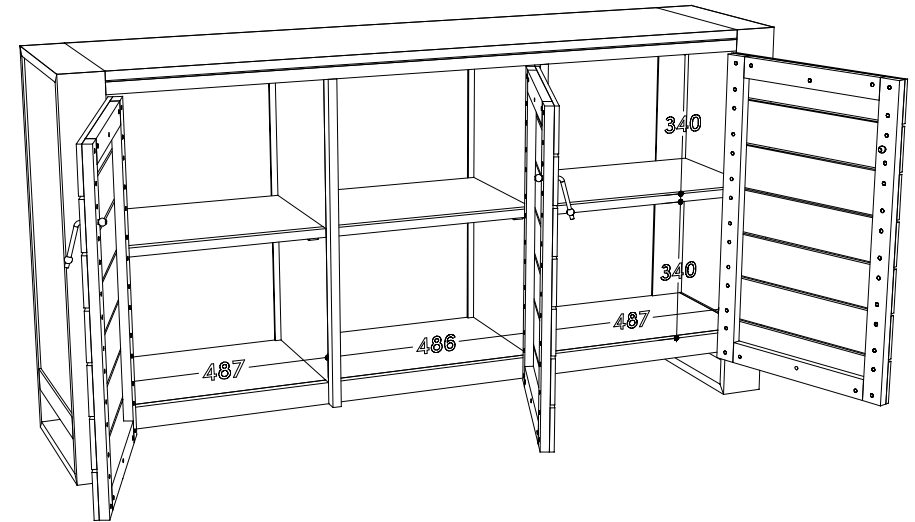

tikamoon

MT12

H W x D x H (mm)
1730 x 435 x 955