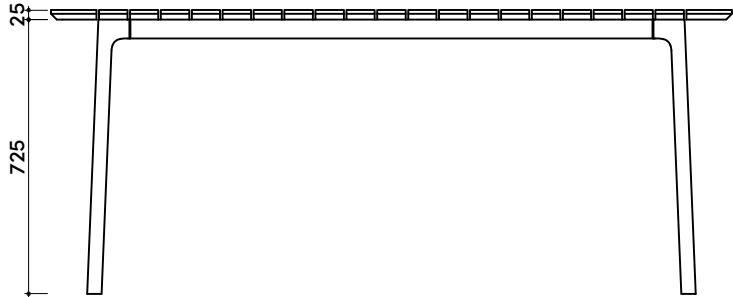

# tikamoon

MS-452\_2

W x D x H (mm)  
1860 x 880 x 210