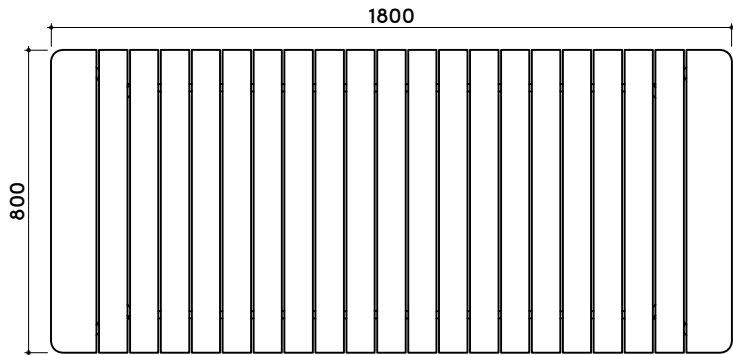

# tikamoon

MS-452\_2

W x D x H (mm)  
1860 x 880 x 210