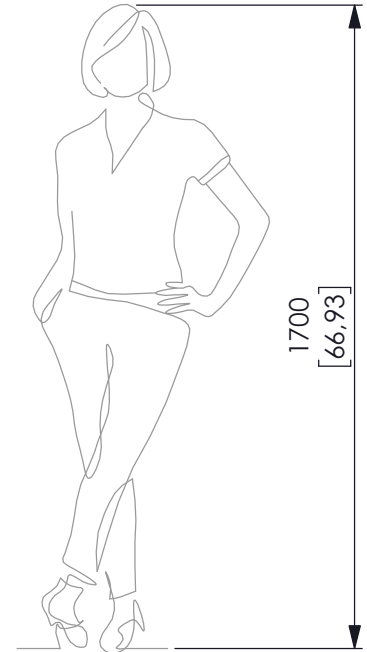

tikamoon

W x D x H (mm)
365 x 330 x 60

W x D x H (in.)
14.37 x 12.99 x 2.36

MNG1_3

W x D x H (mm)
530 x 530 x 590

W x D x H (in.)
20.86 x 20.86 x 23.22