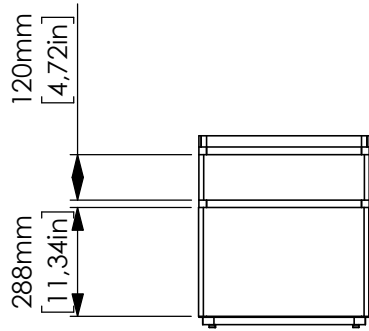

tikamoon

W x D x H (mm)
365 x 330 x 60

W x D x H (in.)
14.37 x 12.99 x 2.36

MNG1_3

W x D x H (mm)
530 x 530 x 590

W x D x H (in.)
20.86 x 20.86 x 23.22