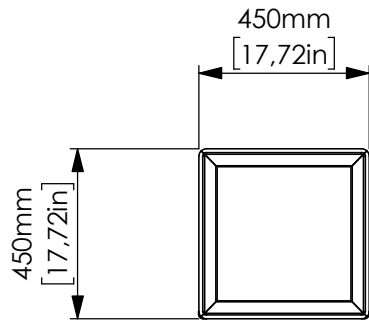

tikamoon

W x D x H (mm)
365 x 330 x 60

W x D x H (in.)
14.37 x 12.99 x 2.36

MNG1_3

W x D x H (mm)
530 x 530 x 590

W x D x H (in.)
20.86 x 20.86 x 23.22