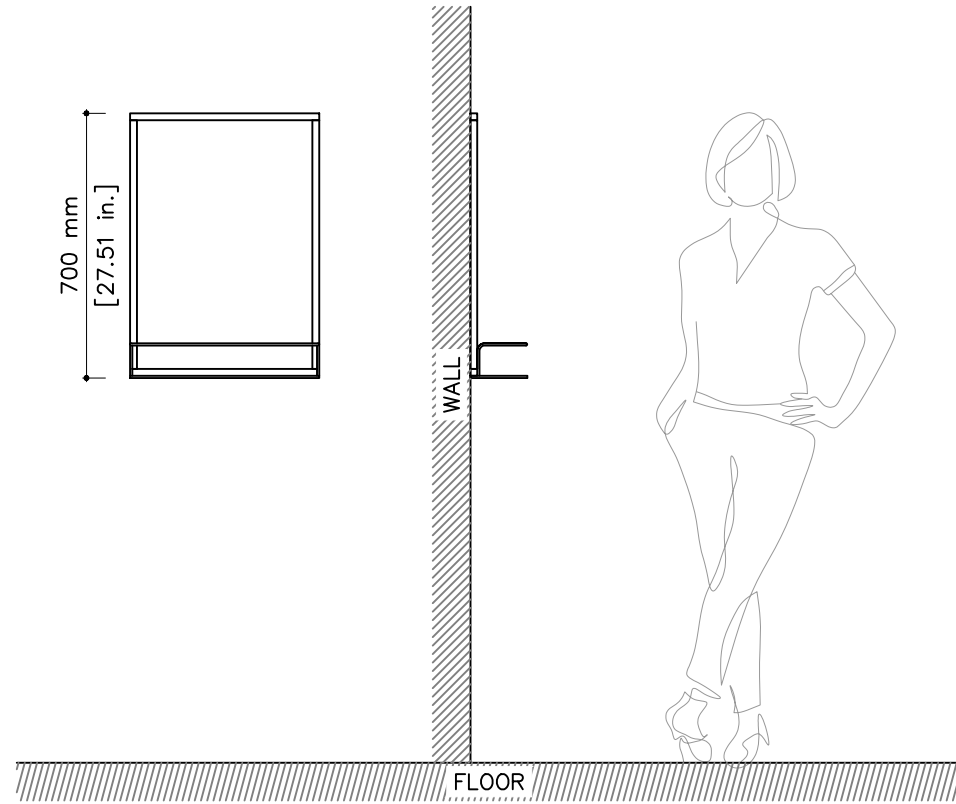

tikamoon

MIR97_2

W x D x H (mm)
620 x 270 x 800

W x D x H (in.)
24.4 x 10.6 x 31.5