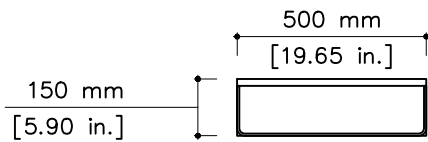

tikamoon

MIR97_2

W x D x H (mm)
620 x 270 x 800

W x D x H (in.)
24.4 x 10.6 x 31.5