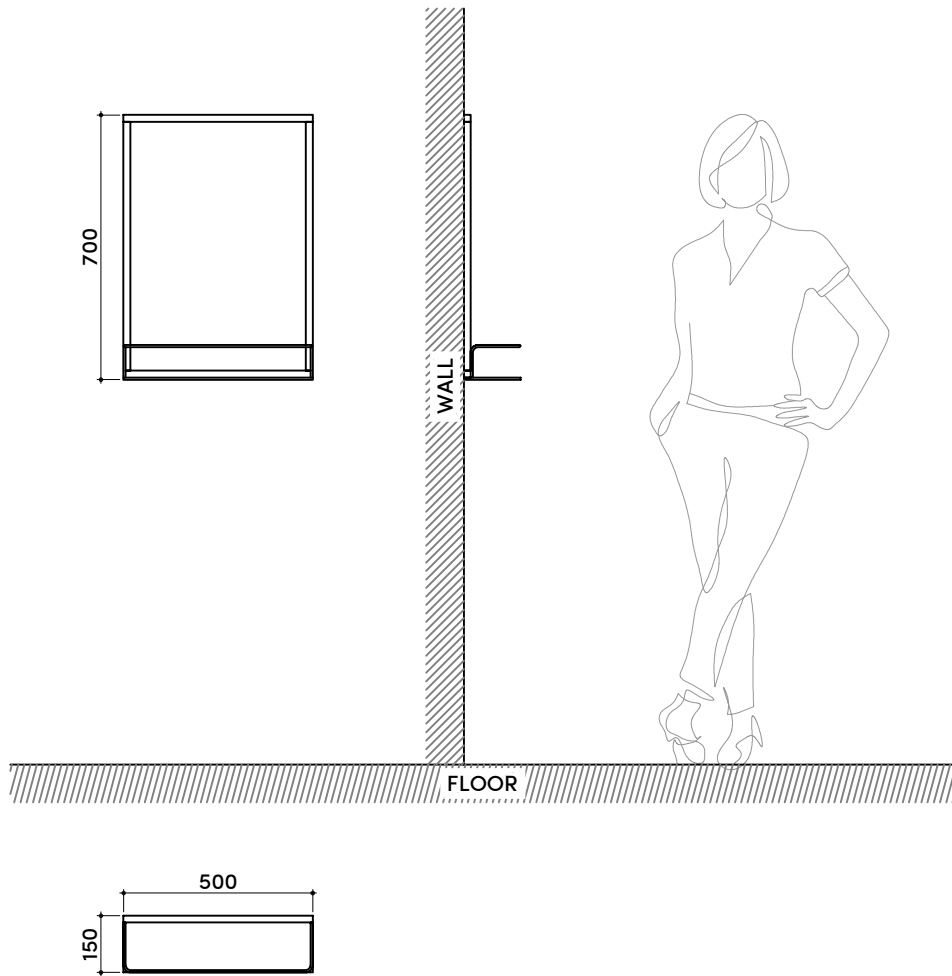

tikamoon

MIR97_2

W x D x H (mm)
620 x 270 x 800