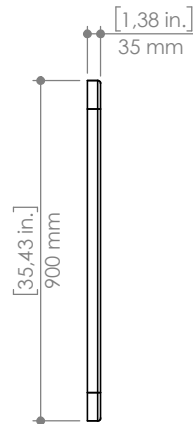

tikamoon

MIR0031

W x D x H (mm)
980 x 120 x 670

W x D x H (in.)
38.58 x 4.72 x 26.37