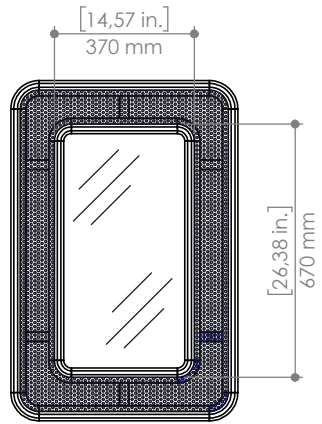

tikamoon

MIR0031

W x D x H (mm)
980 x 120 x 670

W x D x H (in.)
38.58 x 4.72 x 26.37