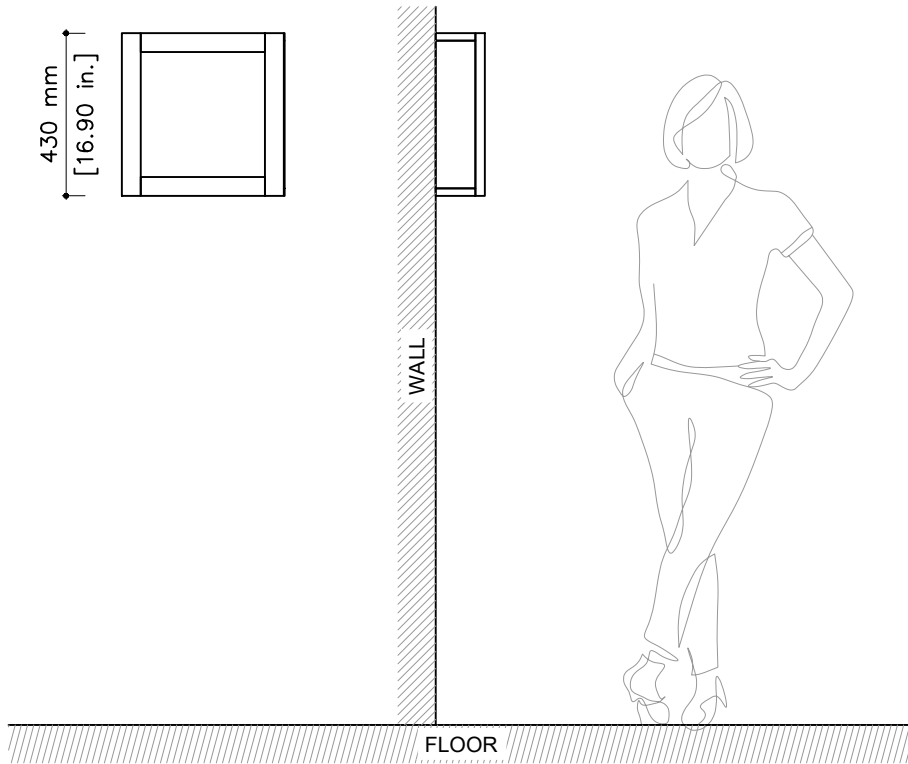

# tikamoon

MCAR1\_2

HW x D x H (mm)  
515 x 227 x 527

W x D x H (in.)  
20.27 x 8.93 x 20.74