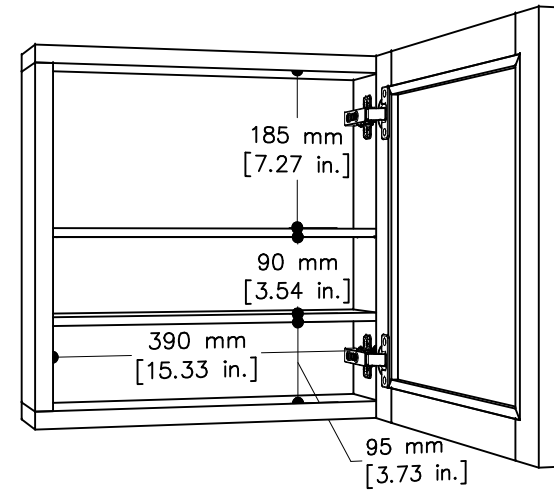

# tikamoon

MCAR1\_2

HW x D x H (mm)  
515 x 227 x 527

W x D x H (in.)  
20.27 x 8.93 x 20.74