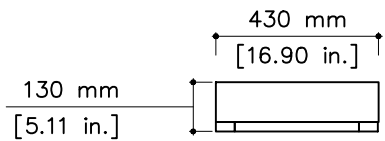

# tikamoon

MCAR1\_2

HW x D x H (mm)  
515 x 227 x 527

W x D x H (in.)  
20.27 x 8.93 x 20.74