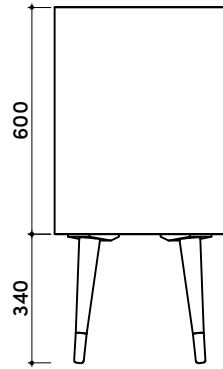

tikamoon

W x D x H

Ⓐ 390 x 335 x 105 mm

Ⓑ 390 x 335 x 145 mm

MAG3_3

W x D x H (mm)
1015 x 540 x 700