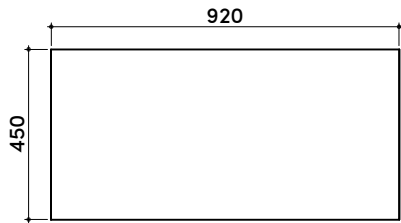

tikamoon

W x D x H

Ⓐ 390 x 335 x 105 mm

Ⓑ 390 x 335 x 145 mm

MAG3_3

W x D x H (mm)
1015 x 540 x 700