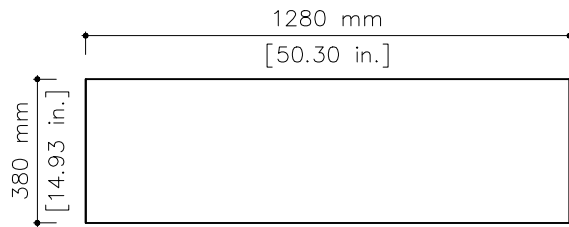

# tikamoon

W x D x H  
 ① 360 x 285 x 95 mm

W x D x H  
 ① 14.17 x 11.22 x 3.74 in.

MAG2\_3

W x D x H (mm)  
 2100 x 520 x 650

W x D x H (in.)  
 82.67 x 20.47 x 25.59