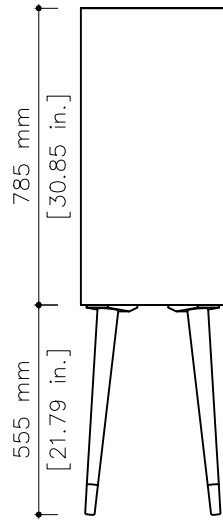

# tikamoon

W x D x H  
 ① 360 x 285 x 95 mm

W x D x H  
 ① 14.17 x 11.22 x 3.74 in.

MAG2\_3

W x D x H (mm)  
 2100 x 520 x 650

W x D x H (in.)  
 82.67 x 20.47 x 25.59