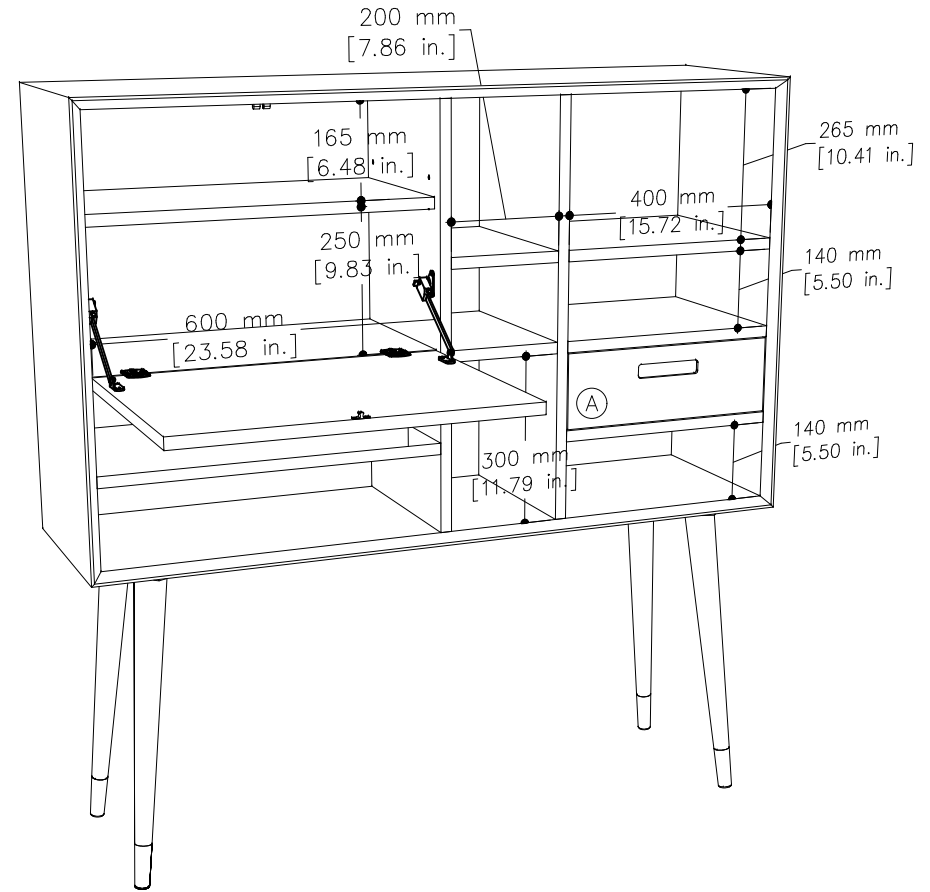

# tikamoon

W x D x H  
 ① 360 x 285 x 95 mm

W x D x H  
 ① 14.17 x 11.22 x 3.74 in.

MAG2\_3

W x D x H (mm)  
 2100 x 520 x 650

W x D x H (in.)  
 82.67 x 20.47 x 25.59