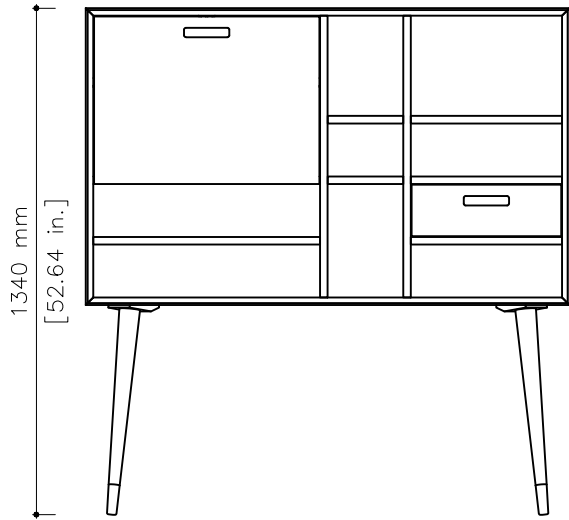

# tikamoon

W x D x H  
 ① 360 x 285 x 95 mm

W x D x H  
 ① 14.17 x 11.22 x 3.74 in.

MAG2\_3

W x D x H (mm)  
 2100 x 520 x 650

W x D x H (in.)  
 82.67 x 20.47 x 25.59