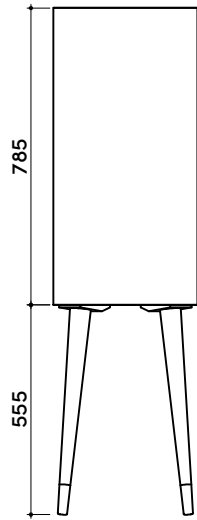

tikamoon

W x D x H

(A) 360 x 285 x 95 mm

MAG2_3

H W x D x H (mm)
2100 x 520 x 650