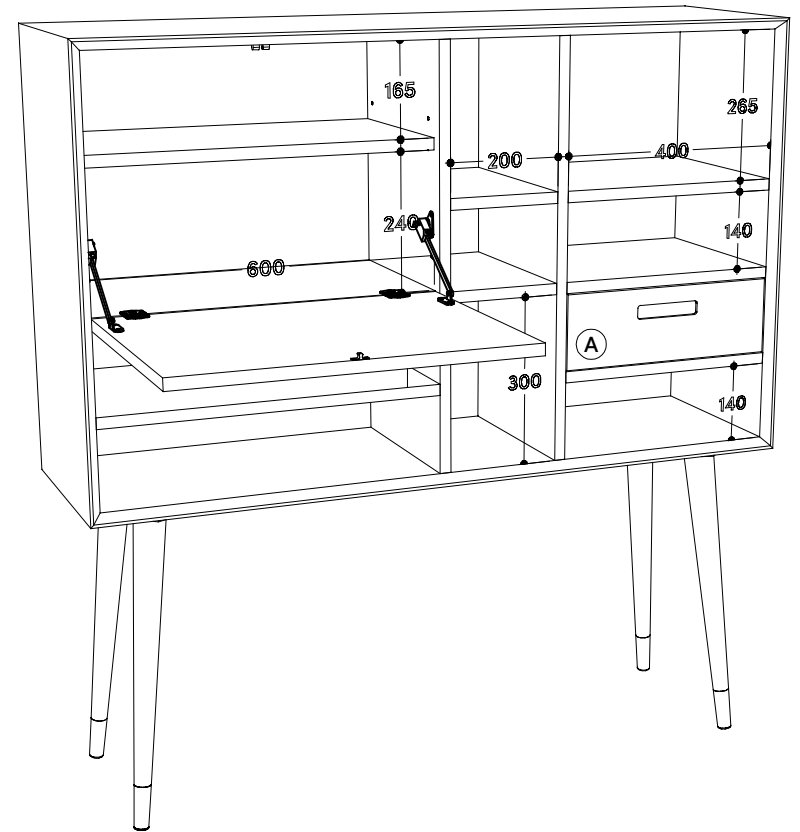

tikamoon

W x D x H

(A) 360 x 285 x 95 mm

MAG2_3

H W x D x H (mm)
2100 x 520 x 650