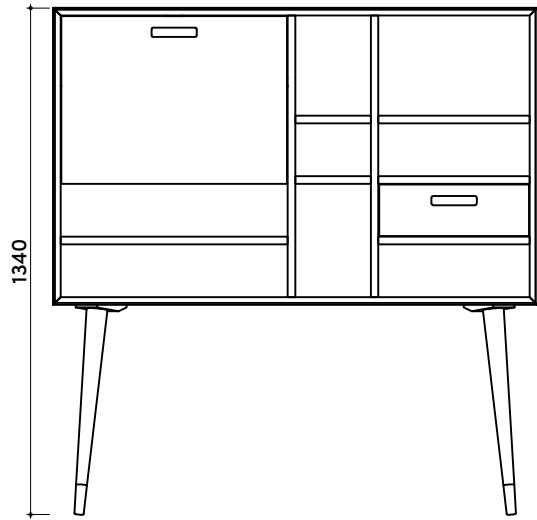

tikamoon

W x D x H

(A) 360 x 285 x 95 mm

MAG2_3

H W x D x H (mm)
2100 x 520 x 650