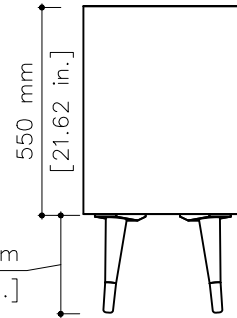

# tikamoon

W x D x H  
 Ⓐ 500 x 335 x 85 mm

W x D x H  
 Ⓐ 19.68 x 13.18 x 3.34 in.

MAG1\_3

W x D x H (mm)  
 2100 x 520 x 650

W x D x H (in.)  
 82.67 x 20.47 x 25.59