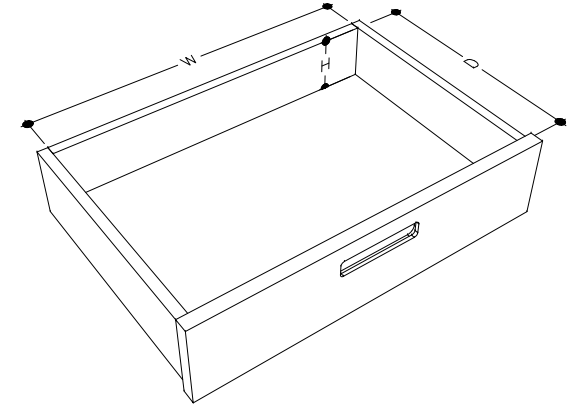

# tikamoon

W x D x H  
 Ⓐ 500 x 335 x 85 mm

W x D x H  
 Ⓐ 19.68 x 13.18 x 3.34 in.

MAG1\_3

W x D x H (mm)  
 2100 x 520 x 650

W x D x H (in.)  
 82.67 x 20.47 x 25.59