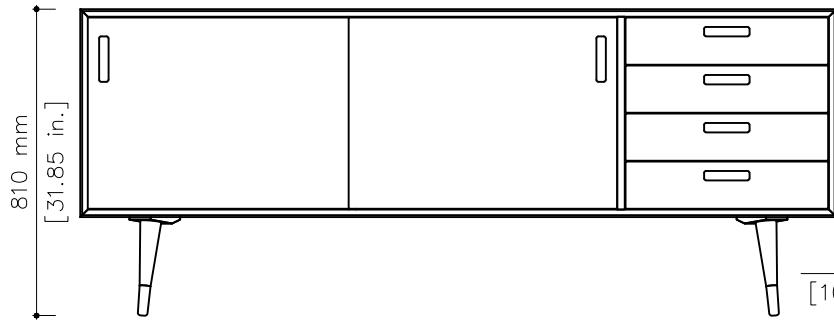

# tikamoon

W x D x H  
 Ⓐ 500 x 335 x 85 mm

W x D x H  
 Ⓐ 19.68 x 13.18 x 3.34 in.

MAG1\_3

W x D x H (mm)  
 2100 x 520 x 650

W x D x H (in.)  
 82.67 x 20.47 x 25.59