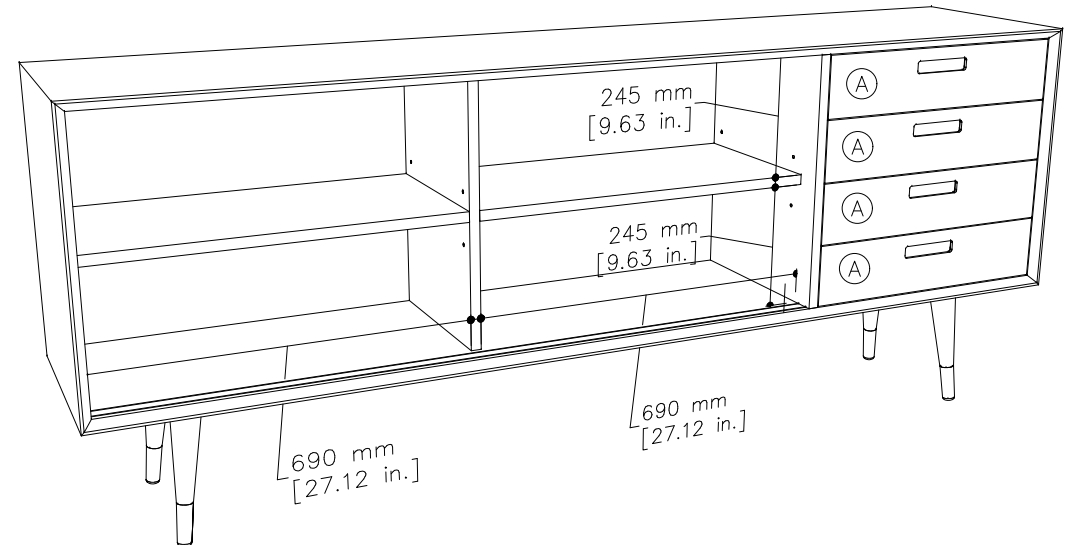

# tikamoon

W x D x H  
 Ⓐ 500 x 335 x 85 mm

W x D x H  
 Ⓐ 19.68 x 13.18 x 3.34 in.

MAG1\_3

W x D x H (mm)  
 2100 x 520 x 650

W x D x H (in.)  
 82.67 x 20.47 x 25.59