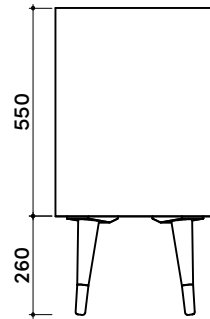

tikamoon

W x D x H
Ⓐ 500 x 335 x 85 mm

MAG1_3

W x D x H (mm)
2100 x 520 x 650