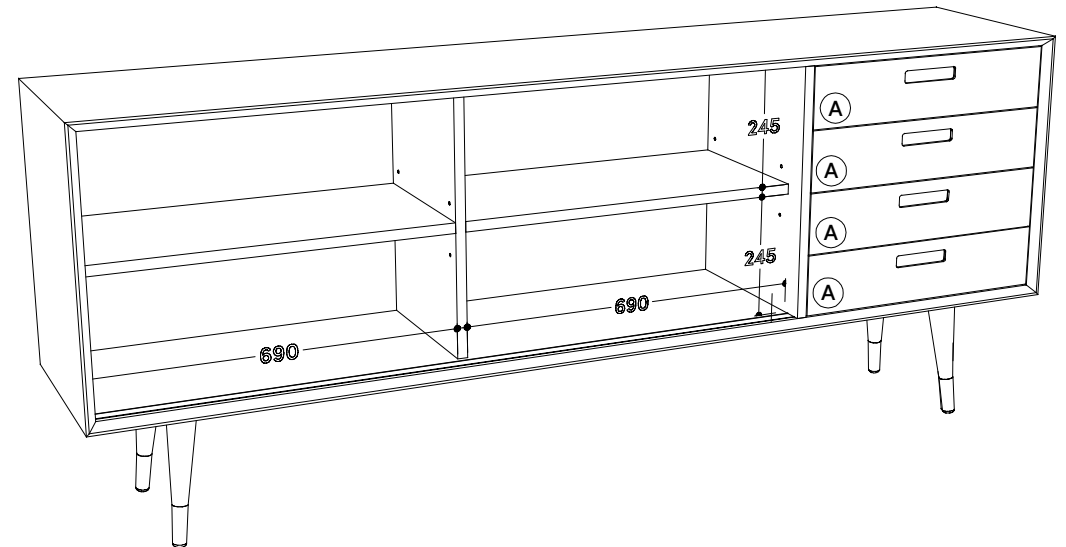

tikamoon

W x D x H
Ⓐ 500 x 335 x 85 mm

MAG1_3

W x D x H (mm)
2100 x 520 x 650