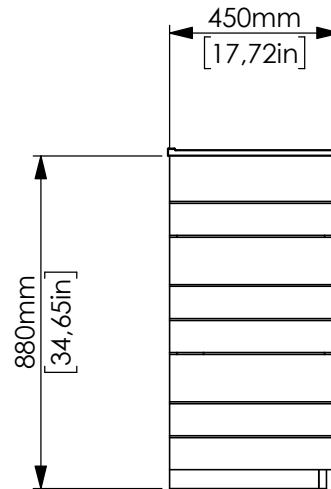

# tikamoon

W x D x H (mm)

- A. 617,5 x 267 x 150
- B. 382,5 x 267 x 150

W x D x H (in.)

- A. 24,31 x 10,51 x 5,9
- B. 15,06 x 10,51 x 5,9

KARL120\_3 + EASYD01

W x D x H (mm)  
1200 x 450 x 880

W x D x H (in.)  
47,24 x 17,72 x 34,65