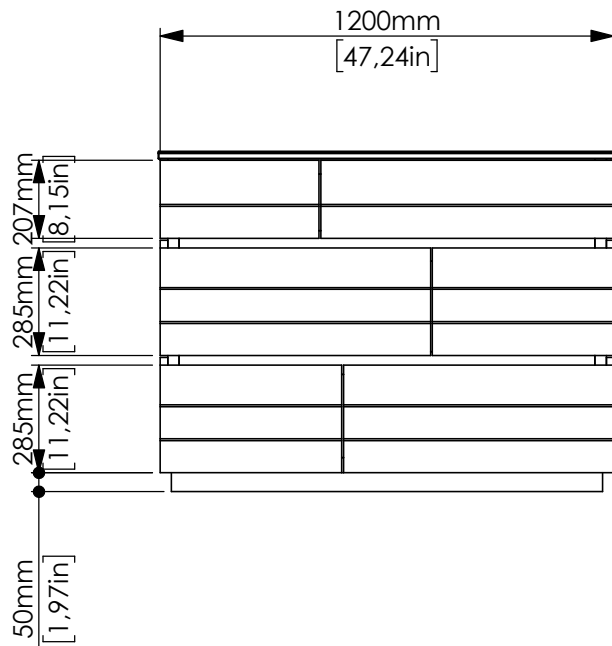

# tikamoon

W x D x H (mm)

- A. 617,5 x 267 x 150
- B. 382,5 x 267 x 150

W x D x H (in.)

- A. 24,31 x 10,51 x 5,9
- B. 15,06 x 10,51 x 5,9

KARL120\_3 + EASYD01

W x D x H (mm)  
1200 x 450 x 880

W x D x H (in.)  
47,24 x 17,72 x 34,65