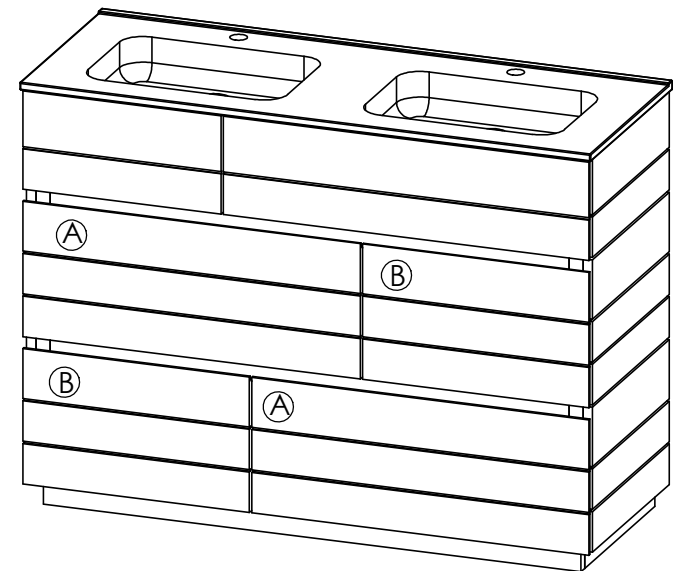

# tikamoon

W x D x H (mm)

- A. 617,5 x 267 x 150
- B. 382,5 x 267 x 150

W x D x H (in.)

- A. 24,31 x 10,51 x 5,9
- B. 15,06 x 10,51 x 5,9

KARL120\_3 + EASYD01

W x D x H (mm)  
1200 x 450 x 880

W x D x H (in.)  
47,24 x 17,72 x 34,65