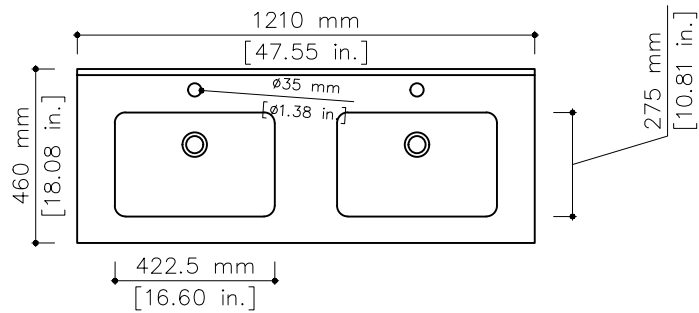

tikamoon

W x D x H

Ⓐ 465 x 285 x 175 mm

Ⓑ 1080 x 285 x 55 mm

W x D x H

Ⓐ 18.30 x 11.22 x 6.88 in

Ⓑ 42.51 x 11.22 x 2.16 in.

ED02_2

W x D x H (mm)
1310 x 570 x 1010

W x D x H (in.)
51.57 x 22.44 x 39.76

tikamoon

EASYD01

H W x D x H (mm)
1240 x 165 x 510

W x D x H (in.)
48.81 x 6.49 x 20.07