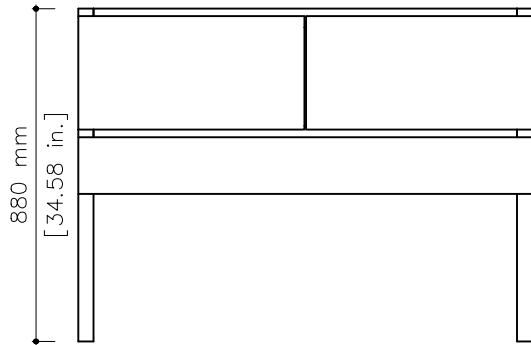

tikamoon

W x D x H

Ⓐ 465 x 285 x 175 mm

Ⓑ 1080 x 285 x 55 mm

W x D x H

Ⓐ 18.30 x 11.22 x 6.88 in

Ⓑ 42.51 x 11.22 x 2.16 in.

ED02_2

W x D x H (mm)
1310 x 570 x 1010

W x D x H (in.)
51.57 x 22.44 x 39.76

tikamoon

EASYD01

H W x D x H (mm)
1240 x 165 x 510

W x D x H (in.)
48.81 x 6.49 x 20.07