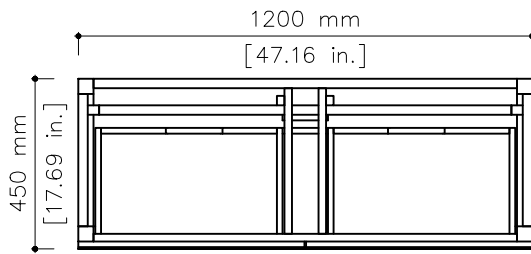

tikamoon

W x D x H

Ⓐ 465 x 285 x 175 mm

Ⓑ 1080 x 285 x 55 mm

W x D x H

Ⓐ 18.30 x 11.22 x 6.88 in

Ⓑ 42.51 x 11.22 x 2.16 in.

ED02_2

W x D x H (mm)
1310 x 570 x 1010

W x D x H (in.)
51.57 x 22.44 x 39.76

tikamoon

EASYD01

H W x D x H (mm)
1240 x 165 x 510

W x D x H (in.)
48.81 x 6.49 x 20.07