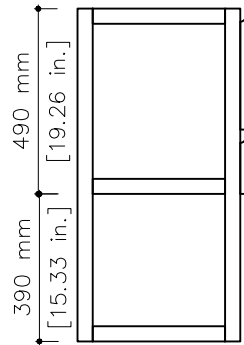

tikamoon

W x D x H

Ⓐ 465 x 285 x 175 mm

Ⓑ 1080 x 285 x 55 mm

W x D x H

Ⓐ 18.30 x 11.22 x 6.88 in

Ⓑ 42.51 x 11.22 x 2.16 in.

ED02_2

W x D x H (mm)
1310 x 570 x 1010

W x D x H (in.)
51.57 x 22.44 x 39.76

tikamoon

EASYD01

H W x D x H (mm)
1240 x 165 x 510

W x D x H (in.)
48.81 x 6.49 x 20.07