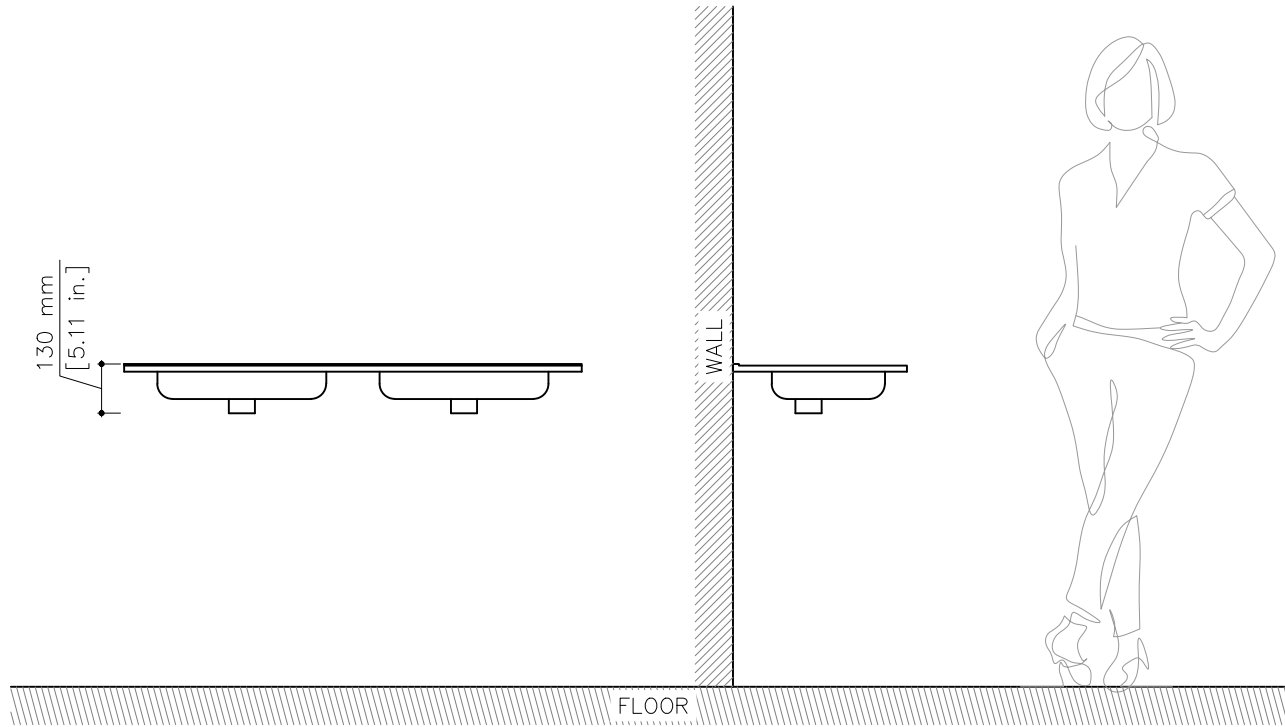

tikamoon

W x D x H

Ⓐ 465 x 285 x 175 mm

Ⓑ 1080 x 285 x 55 mm

W x D x H

Ⓐ 18.30 x 11.22 x 6.88 in

Ⓑ 42.51 x 11.22 x 2.16 in.

ED02_2

W x D x H (mm)
1310 x 570 x 1010

W x D x H (in.)
51.57 x 22.44 x 39.76

tikamoon

EASYD01

H W x D x H (mm)
1240 x 165 x 510

W x D x H (in.)
48.81 x 6.49 x 20.07