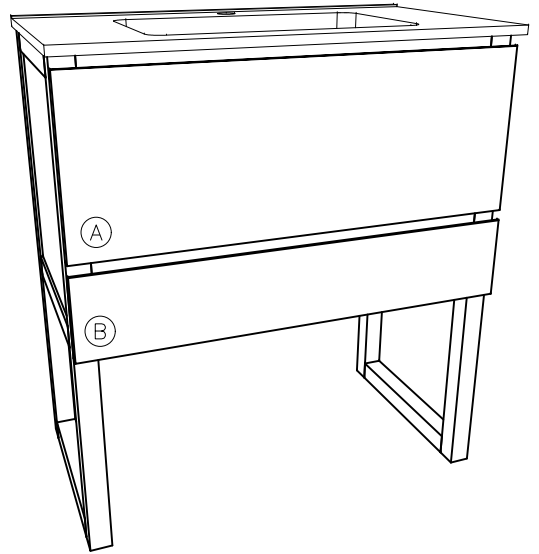

# tikamoon

W x D x H

Ⓐ 680 x 285 x 175 mm

Ⓑ 680 x 285 x 55 mm

W x D x H

Ⓐ 26.77 x 11.22 x 6.88 in.

Ⓑ 26.77 x 11.22 x 2.16 in.

ED01\_2

**W x D x H (mm)**  
**900 x 560 x 1000**

**W x D x H (in.)**  
**35.23 x 22.04 x 39.37**

# tikamoon

EASYS01

HW x D x H (mm)    W x D x H (in.)  
1240 x 165 x 510    48.81 x 6.49 x 20.07