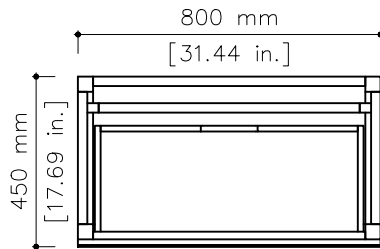

# tikamoon

W x D x H

Ⓐ 680 x 285 x 175 mm

Ⓑ 680 x 285 x 55 mm

W x D x H

Ⓐ 26.77 x 11.22 x 6.88 in.

Ⓑ 26.77 x 11.22 x 2.16 in.

ED01\_2

**W x D x H (mm)**  
**900 x 560 x 1000**

**W x D x H (in.)**  
**35.23 x 22.04 x 39.37**

# tikamoon

EASYS01

HW x D x H (mm)    W x D x H (in.)  
1240 x 165 x 510    48.81 x 6.49 x 20.07