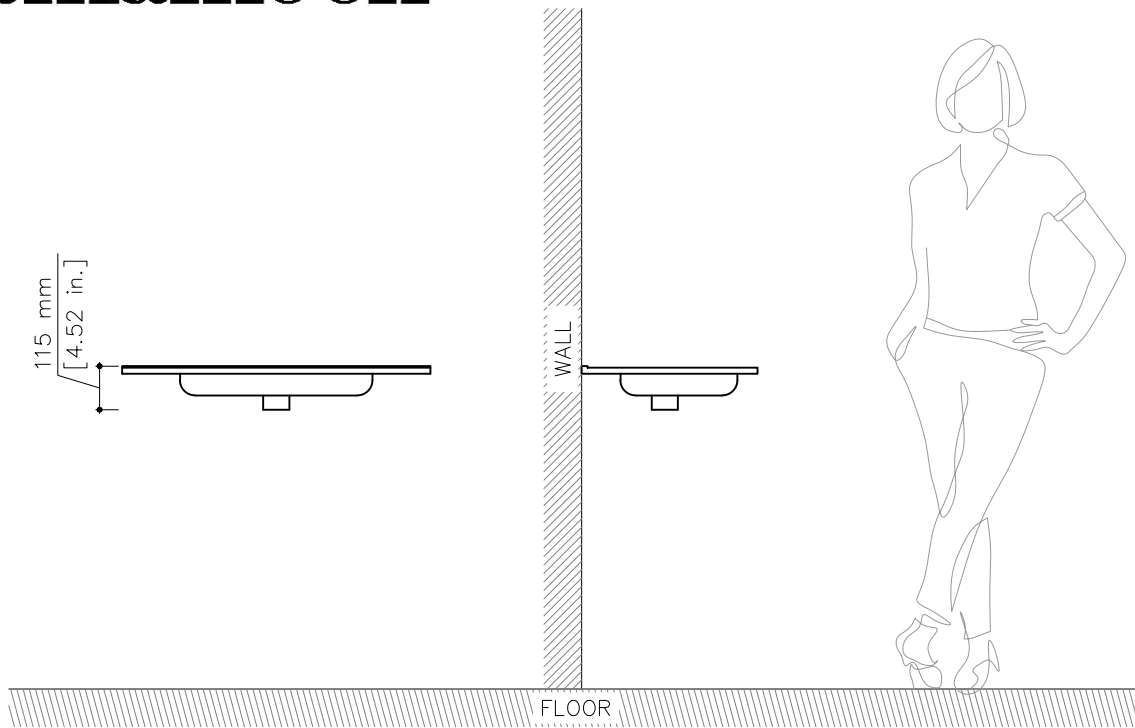

# tikamoon

W x D x H

Ⓐ 680 x 285 x 175 mm

Ⓑ 680 x 285 x 55 mm

W x D x H

Ⓐ 26.77 x 11.22 x 6.88 in.

Ⓑ 26.77 x 11.22 x 2.16 in.

ED01\_2

**W x D x H (mm)**  
**900 x 560 x 1000**

**W x D x H (in.)**  
**35.23 x 22.04 x 39.37**

# tikamoon

EASYS01

HW x D x H (mm)    W x D x H (in.)  
1240 x 165 x 510    48.81 x 6.49 x 20.07