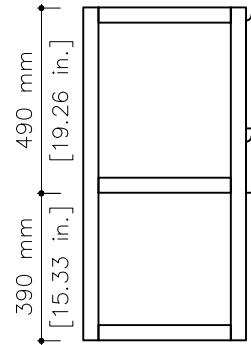

# tikamoon

W x D x H

Ⓐ 680 x 285 x 175 mm

Ⓑ 680 x 285 x 55 mm

W x D x H

Ⓐ 26.77 x 11.22 x 6.88 in.

Ⓑ 26.77 x 11.22 x 2.16 in.

ED01\_2

**W x D x H (mm)**  
**900 x 560 x 1000**

**W x D x H (in.)**  
**35.23 x 22.04 x 39.37**

# tikamoon

EASYS01

HW x D x H (mm)    W x D x H (in.)  
1240 x 165 x 510    48.81 x 6.49 x 20.07