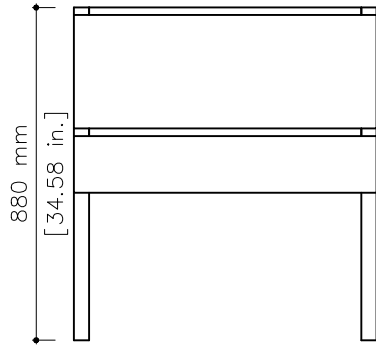

# tikamoon

W x D x H

Ⓐ 680 x 285 x 175 mm

Ⓑ 680 x 285 x 55 mm

W x D x H

Ⓐ 26.77 x 11.22 x 6.88 in.

Ⓑ 26.77 x 11.22 x 2.16 in.

ED01\_2

**W x D x H (mm)**  
**900 x 560 x 1000**

**W x D x H (in.)**  
**35.23 x 22.04 x 39.37**

# tikamoon

EASYS01

HW x D x H (mm)    W x D x H (in.)  
1240 x 165 x 510    48.81 x 6.49 x 20.07