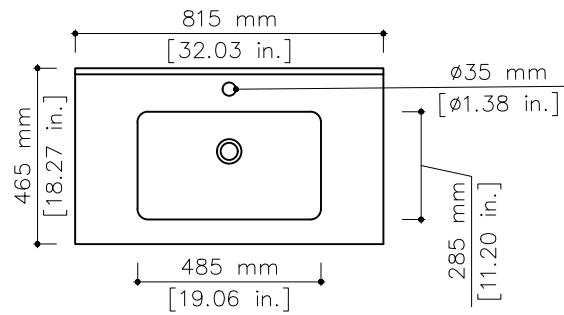

# tikamoon

W x D x H

Ⓐ 680 x 285 x 175 mm

Ⓑ 680 x 285 x 55 mm

W x D x H

Ⓐ 26.77 x 11.22 x 6.88 in.

Ⓑ 26.77 x 11.22 x 2.16 in.

ED01\_2

**W x D x H (mm)**  
**900 x 560 x 1000**

**W x D x H (in.)**  
**35.23 x 22.04 x 39.37**

# tikamoon

EASYS01

HW x D x H (mm)    W x D x H (in.)  
1240 x 165 x 510    48.81 x 6.49 x 20.07