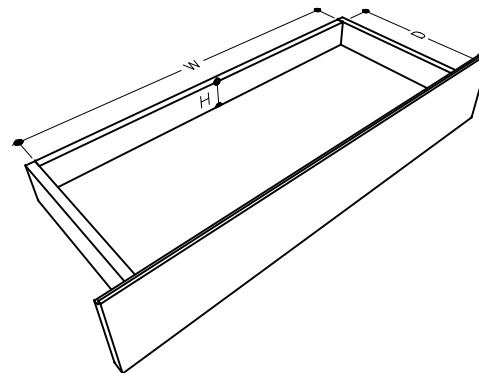

# tikamoon

W x D x H

Ⓐ 680 x 285 x 175 mm

Ⓑ 680 x 285 x 55 mm

W x D x H

Ⓐ 26.77 x 11.22 x 6.88 in.

Ⓑ 26.77 x 11.22 x 2.16 in.

ED01\_2

**W x D x H (mm)**  
**900 x 560 x 1000**

**W x D x H (in.)**  
**35.23 x 22.04 x 39.37**

# tikamoon

EASYS01

HW x D x H (mm)    W x D x H (in.)  
1240 x 165 x 510    48.81 x 6.49 x 20.07