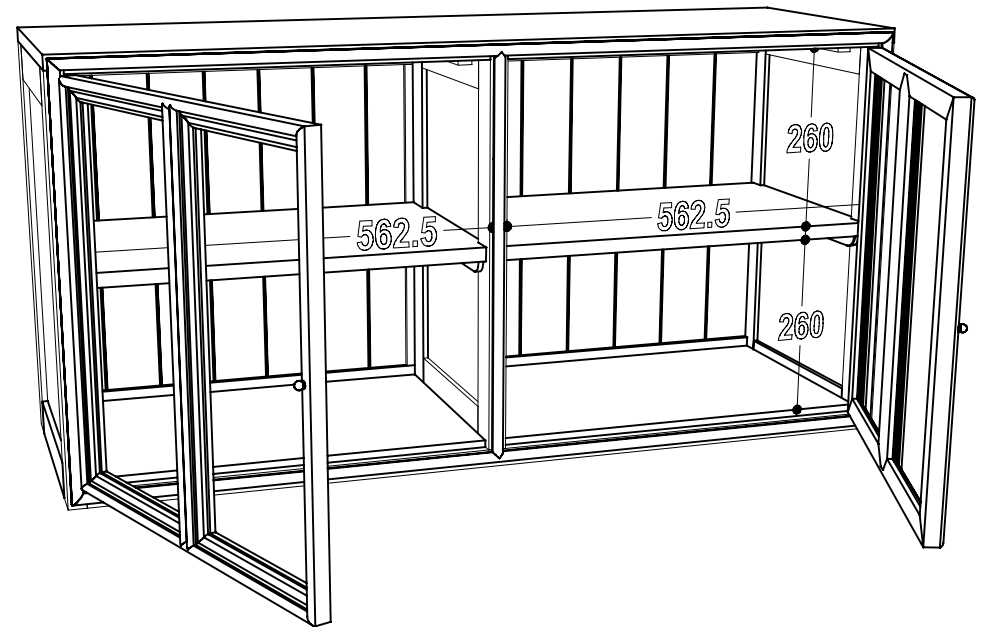

# tikamoon

AN2M

W x D x H (mm)  
1260 x 460 x 660

# tikamoon

FT1M

H W x D x H (mm)  
1260 x 470 x 460