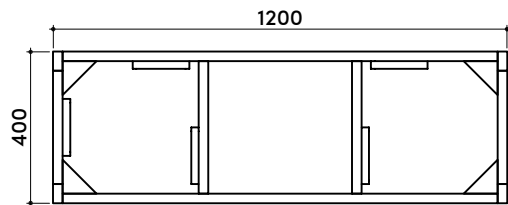

# tikamoon

AN2M

W x D x H (mm)  
1260 x 460 x 660

# tikamoon

FT1M

H W x D x H (mm)  
1260 x 470 x 460