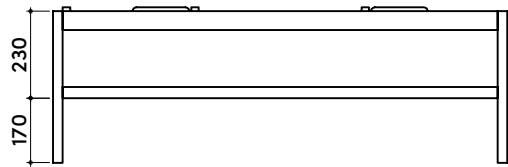

# tikamoon

AN2M

W x D x H (mm)  
1260 x 460 x 660

# tikamoon

FT1M

H W x D x H (mm)  
1260 x 470 x 460