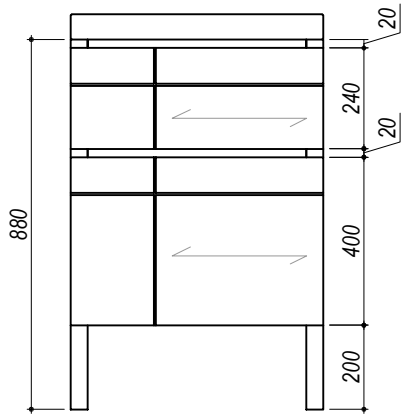

tikamoon

VAN0072
KARL06

W x D x H (mm)
680 x 530 x 960

W x D x H

Ⓐ 480 x 270 x 170 mm