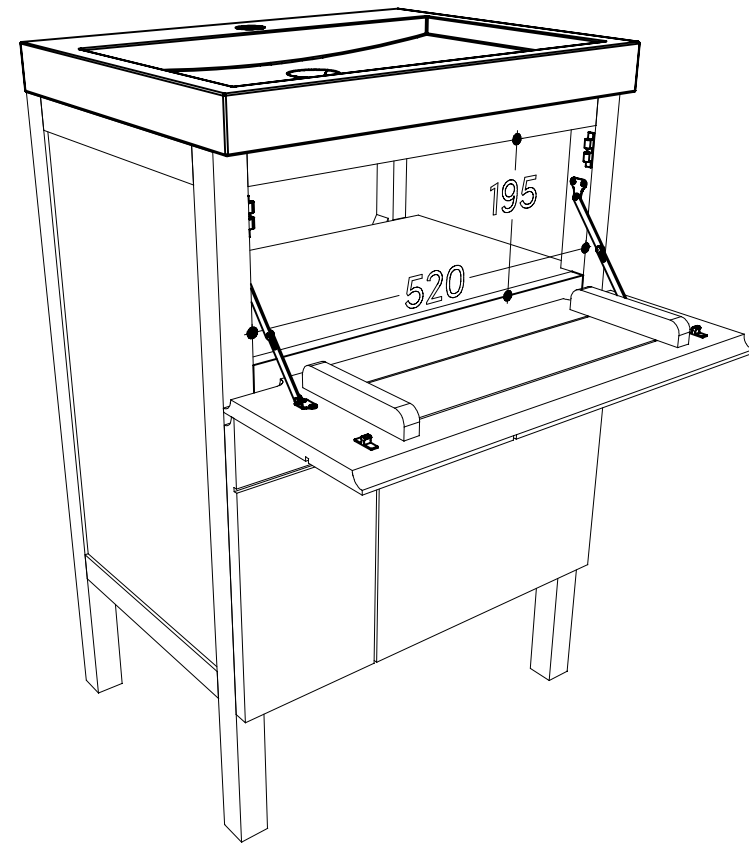

tikamoon

VAN0072
KARL06

W x D x H (mm)
680 x 530 x 960

W x D x H

Ⓐ 480 x 270 x 170 mm