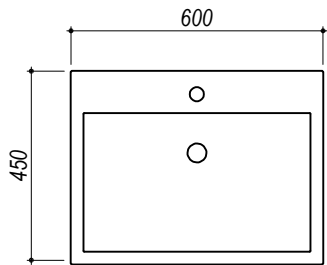

tikamoon

VAN0072
KARL06

W x D x H (mm)
680 x 530 x 960

W x D x H

Ⓐ 480 x 270 x 170 mm