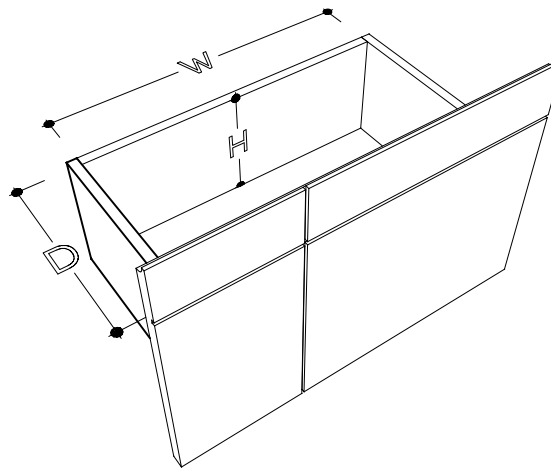

tikamoon

VAN0072
KARL06

W x D x H (mm)
680 x 530 x 960

W x D x H

Ⓐ 480 x 270 x 170 mm