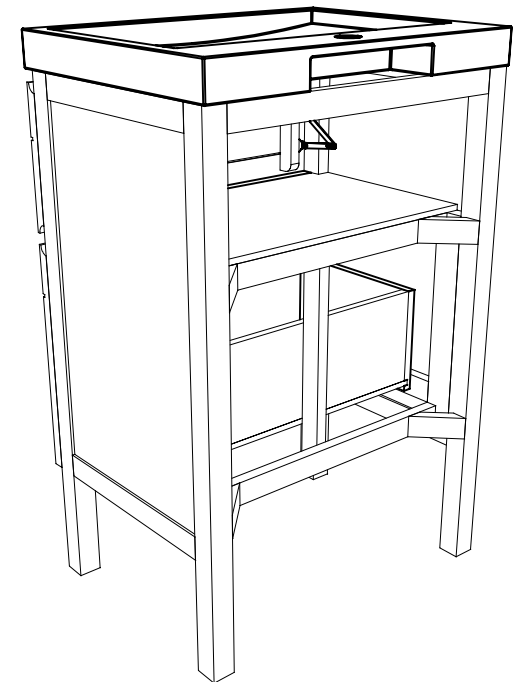

tikamoon

VAN0072
KARL06

W x D x H (mm)
680 x 530 x 960

W x D x H

Ⓐ 480 x 270 x 170 mm