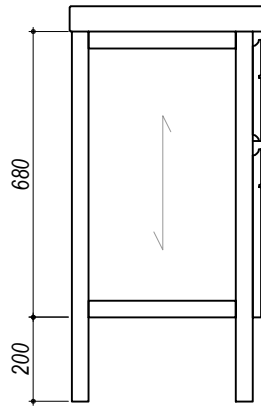

tikamoon

VAN0072
KARL06

W x D x H (mm)
680 x 530 x 960

W x D x H

Ⓐ 480 x 270 x 170 mm