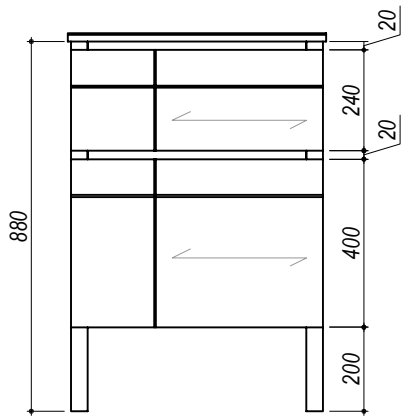

tikamoon

W x D x H
Ⓐ 480 x 270 x 170 mm

VAN0072
EASY60

W x D x H (mm)
680 x 530 x 960