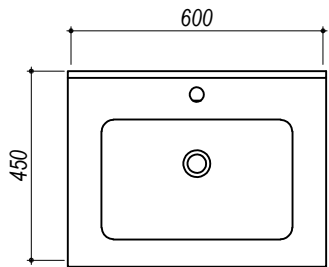

tikamoon

W x D x H
Ⓐ 480 x 270 x 170 mm

VAN0072
EASY60

W x D x H (mm)
680 x 530 x 960