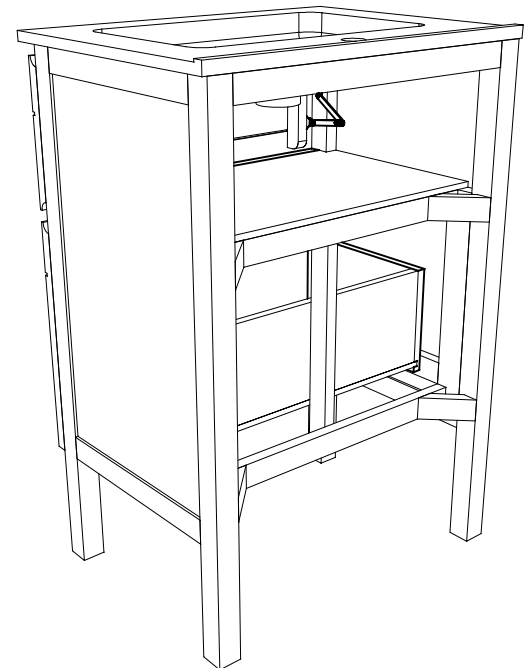

tikamoon

W x D x H
Ⓐ 480 x 270 x 170 mm

VAN0072
EASY60

W x D x H (mm)
680 x 530 x 960