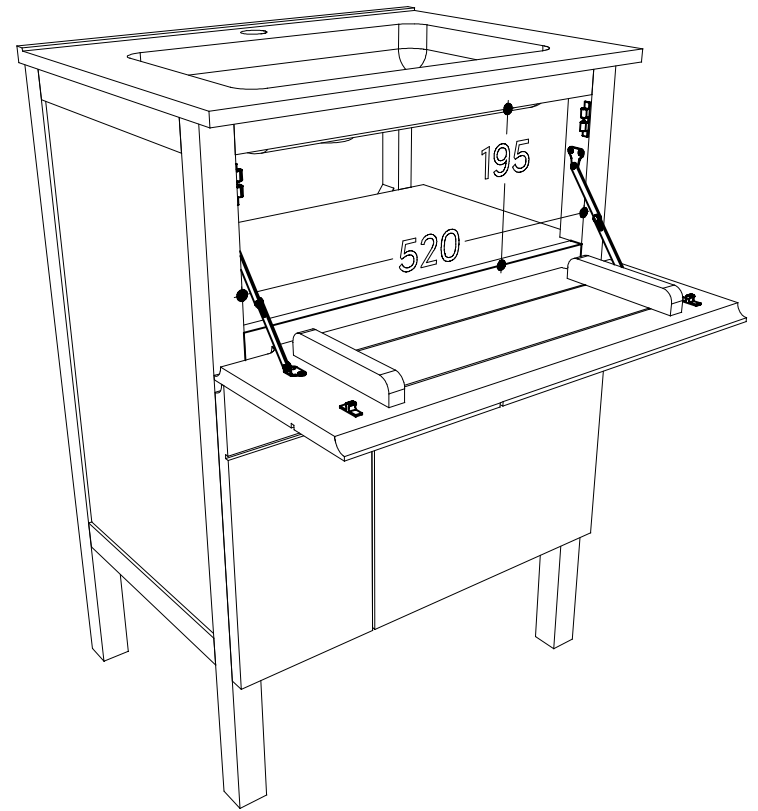

tikamoon

W x D x H
Ⓐ 480 x 270 x 170 mm

VAN0072
EASY60

W x D x H (mm)
680 x 530 x 960