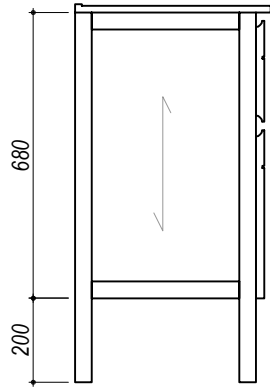

tikamoon

W x D x H
Ⓐ 480 x 270 x 170 mm

VAN0072
EASY60

W x D x H (mm)
680 x 530 x 960