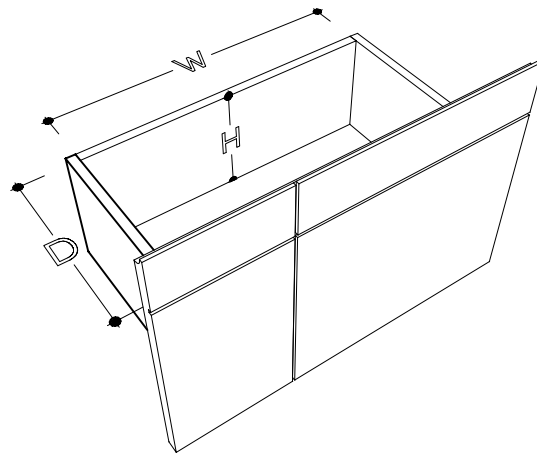

tikamoon

W x D x H
Ⓐ 480 x 270 x 170 mm

VAN0072
EASY60

W x D x H (mm)
680 x 530 x 960