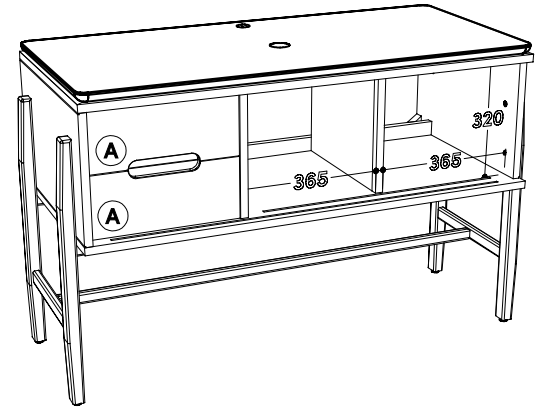

tikamoon

W x D x H
Ⓐ 340 x 320 x 85 mm

VAN0062
TOP0023

W x D x H (mm)
1350 x 640 x 860
1360 x 200 x 820