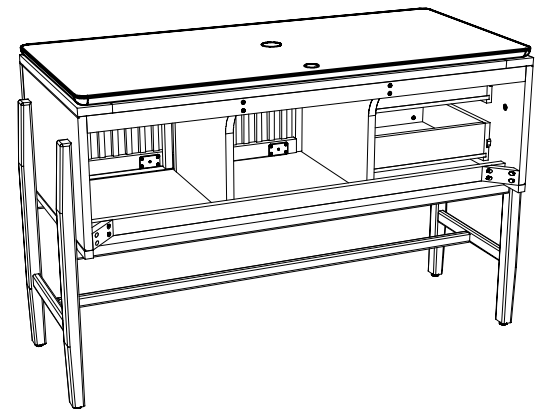

tikamoon

W x D x H
Ⓐ 340 x 320 x 85 mm

VAN0062
TOP0023

W x D x H (mm)
1350 x 640 x 860
1360 x 200 x 820