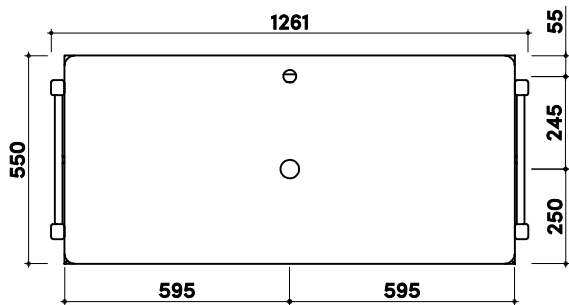

tikamoon

W x D x H
Ⓐ 340 x 320 x 85 mm

VAN0062
TOP0023

W x D x H (mm)
1350 x 640 x 860
1360 x 200 x 820