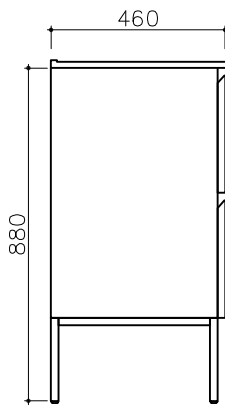

tikamoon

W x D x H

Ⓐ 714 x 285 x 100 mm

Ⓑ 714 x 285 x 220 mm

VAN0036
EASYS01

W x D x H (mm)
875 x 550 x 743