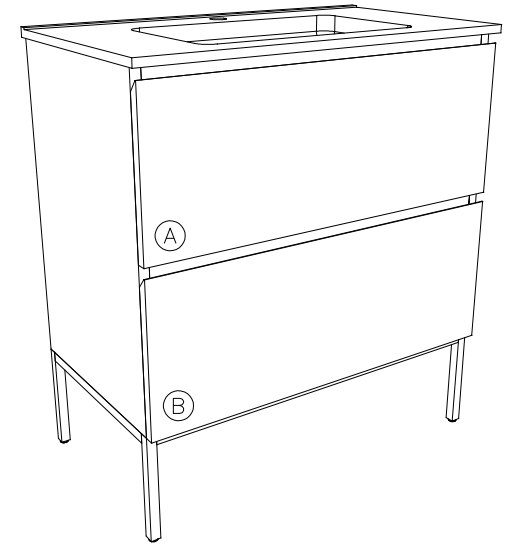

tikamoon

W x D x H

Ⓐ 714 x 285 x 100 mm

Ⓑ 714 x 285 x 220 mm

VAN0036
EASYS01

W x D x H (mm)
875 x 550 x 743