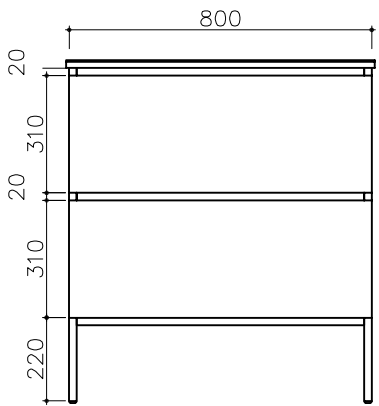

tikamoon

W x D x H

Ⓐ 714 x 285 x 100 mm

Ⓑ 714 x 285 x 220 mm

VAN0036
EASYS01

W x D x H (mm)
875 x 550 x 743