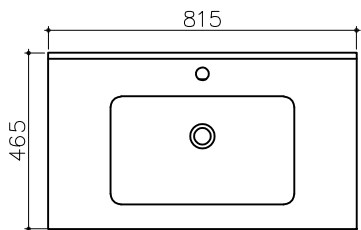

tikamoon

W x D x H

Ⓐ 714 x 285 x 100 mm

Ⓑ 714 x 285 x 220 mm

VAN0036
EASYS01

W x D x H (mm)
875 x 550 x 743