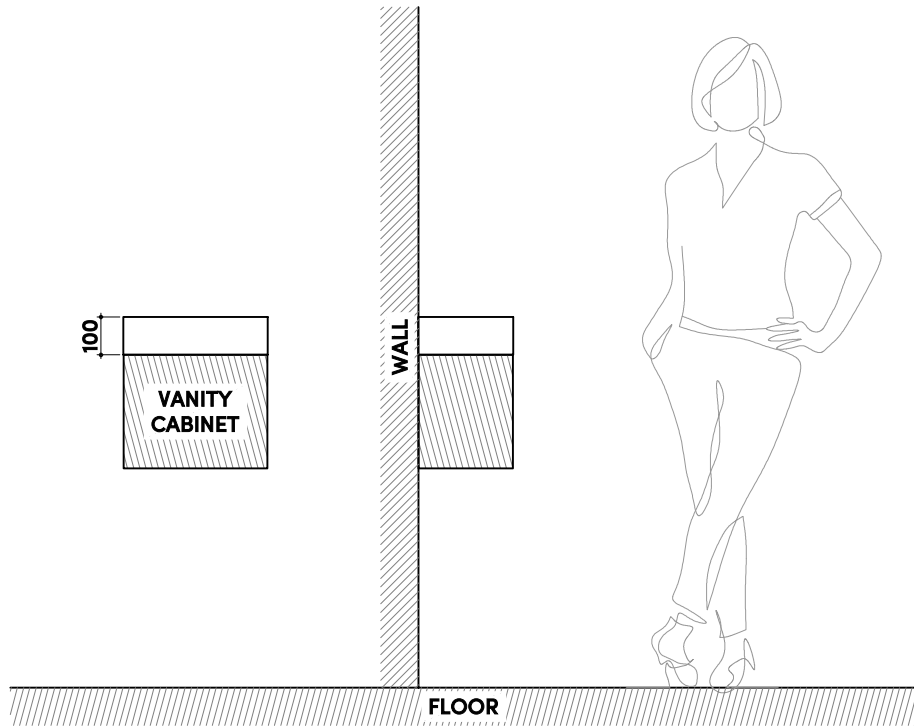

tikamoon

ST102_2

W x D x H (mm)
455 x 325 x 190

tikamoon

STE4_2

W x D x H (mm)
450 x 340 x 510