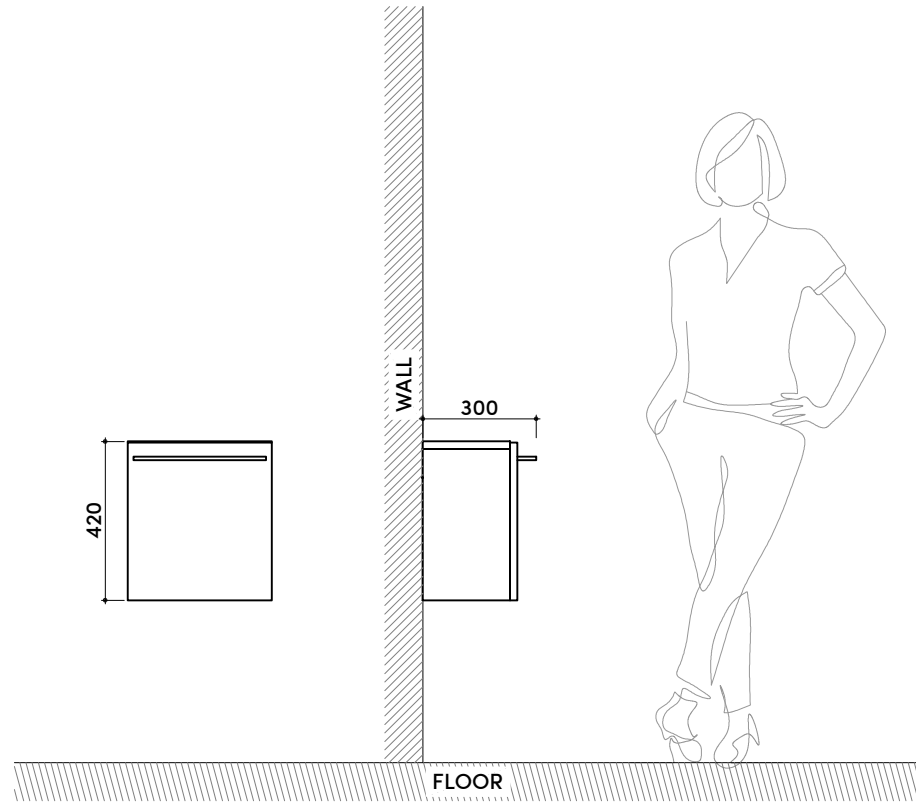

tikamoon

ST102_2

W x D x H (mm)
455 x 325 x 190

tikamoon

STE4_2

W x D x H (mm)
450 x 340 x 510