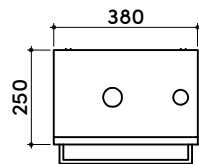

tikamoon

ST102_2

W x D x H (mm)
455 x 325 x 190

tikamoon

STE4_2

W x D x H (mm)
450 x 340 x 510