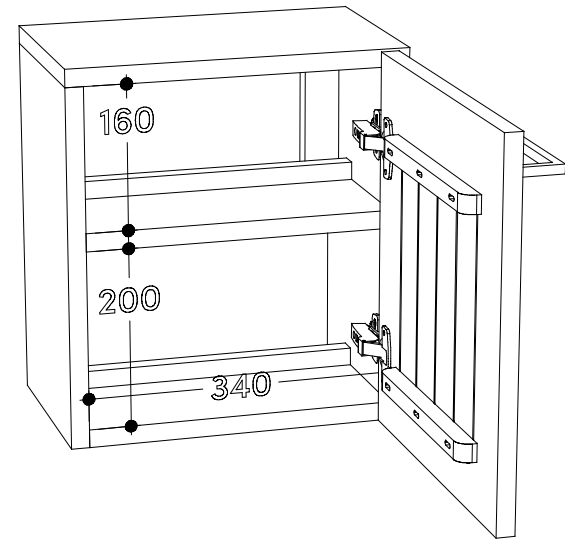

tikamoon

STE4_2

$W \times D \times H$ (mm)
450 x 340 x 510

tikamoon

ST100

W x D x H (mm)
460 x 330 x 190