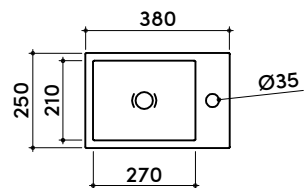

tikamoon

STE4_2

$W \times D \times H$ (mm)
450 x 340 x 510

tikamoon

ST100

W x D x H (mm)
460 x 330 x 190