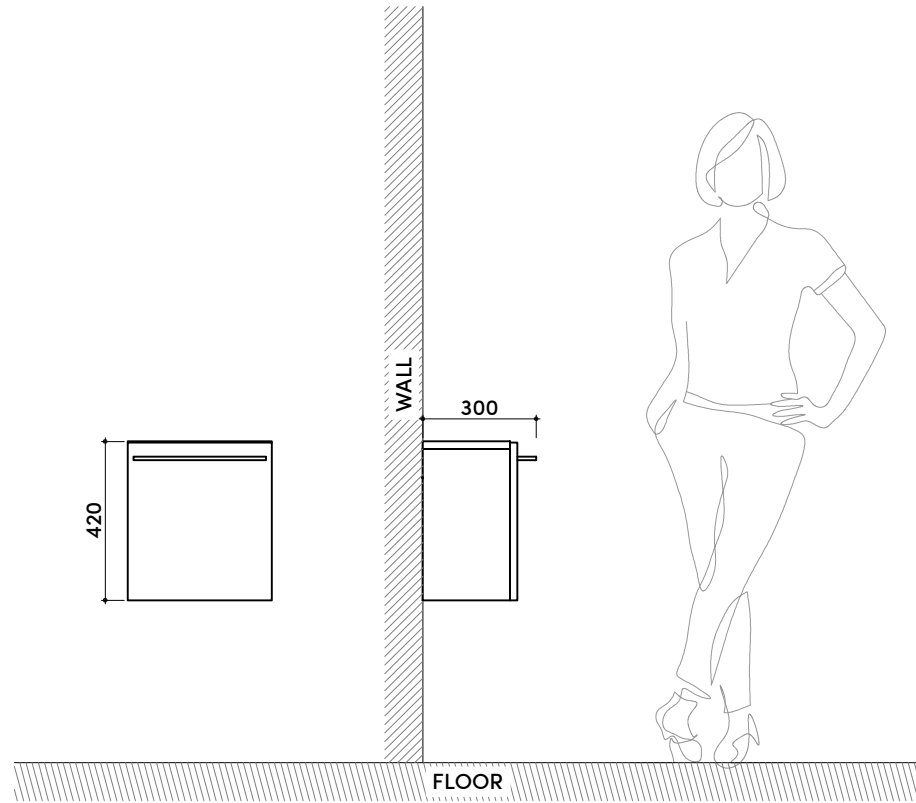

tikamoon

STE4_2

$W \times D \times H$ (mm)
450 x 340 x 510

tikamoon

ST100

W x D x H (mm)
460 x 330 x 190