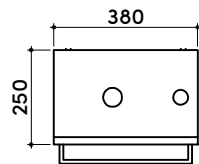

tikamoon

STE4_2

$W \times D \times H$ (mm)
450 x 340 x 510

tikamoon

ST100

W x D x H (mm)
460 x 330 x 190