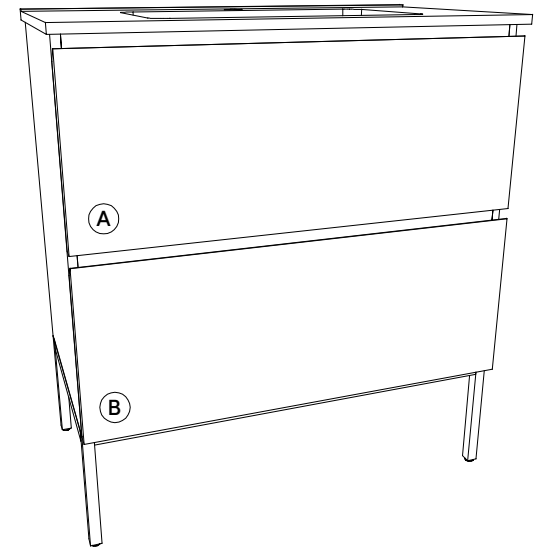

tikamoon

W x D x H

(A) 715 x 285 x 100 mm

(B) 715 x 285 x 220 mm

NOVA80_3

tikamoon

TOP0011

W x D x H (mm)
950 x 615 x 210