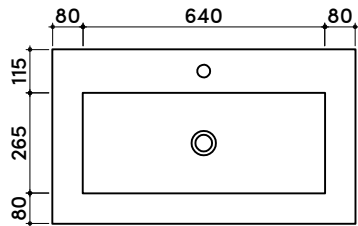

tikamoon

W x D x H

(A) 715 x 285 x 100 mm

(B) 715 x 285 x 220 mm

NOVA80_3

tikamoon

TOP0011

W x D x H (mm)
950 x 615 x 210