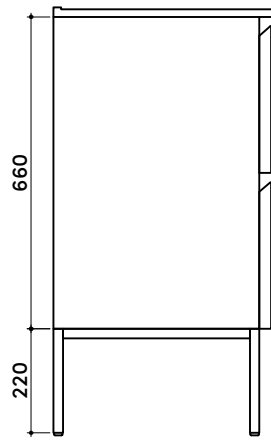

tikamoon

W x D x H

(A) 715 x 285 x 100 mm

(B) 715 x 285 x 220 mm

NOVA80_3

tikamoon

TOP0011

W x D x H (mm)
950 x 615 x 210