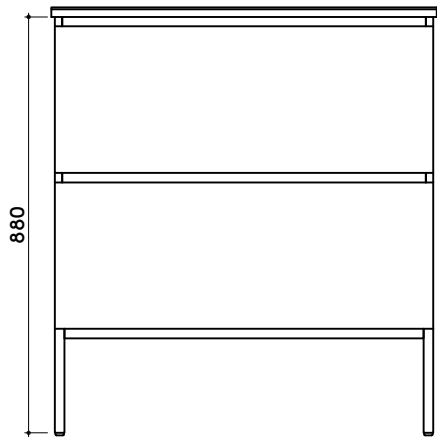

tikamoon

W x D x H

(A) 715 x 285 x 100 mm

(B) 715 x 285 x 220 mm

NOVA80_3

tikamoon

TOP0011

W x D x H (mm)
950 x 615 x 210