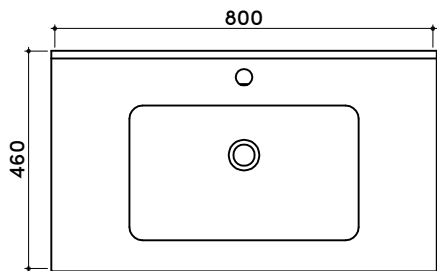

tikamoon

W x D x H

(A) 715 x 285 x 100 mm

(B) 715 x 285 x 220 mm

NOVA80_3

tikamoon

TOP0011

W x D x H (mm)
950 x 615 x 210