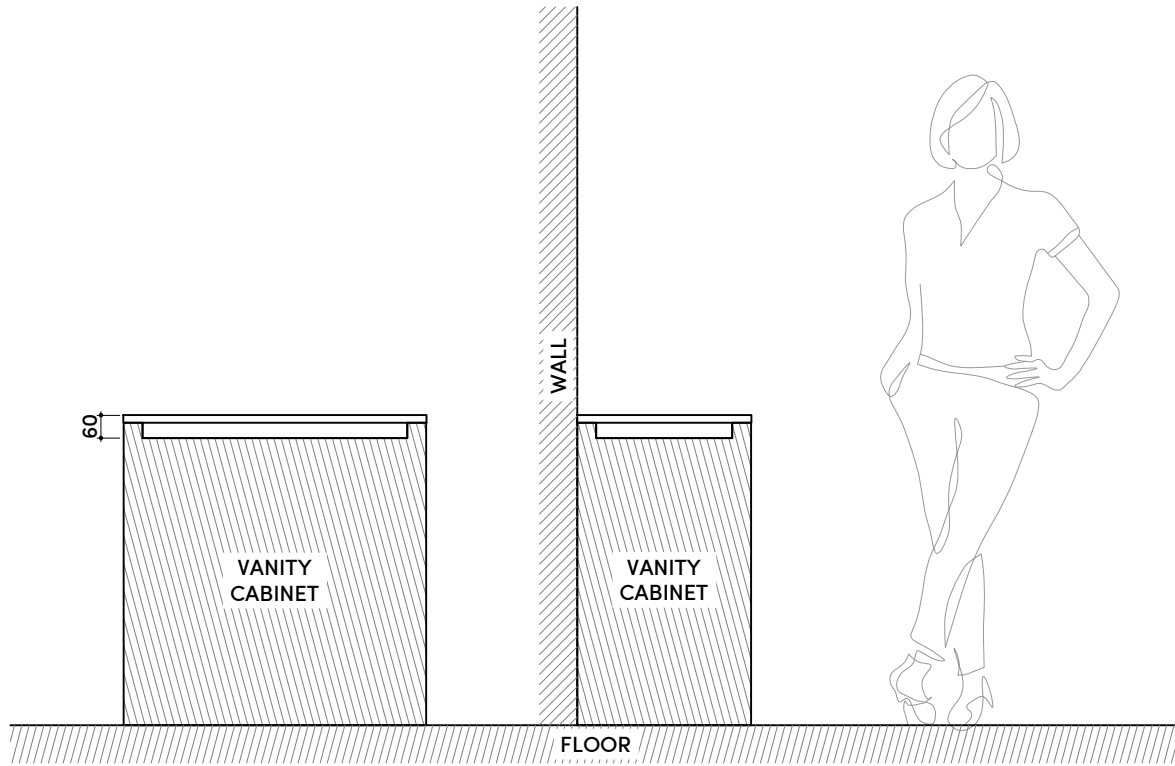

tikamoon

W x D x H

(A) 715 x 285 x 100 mm

(B) 715 x 285 x 220 mm

NOVA80_3

tikamoon

TOP0011

W x D x H (mm)
950 x 615 x 210