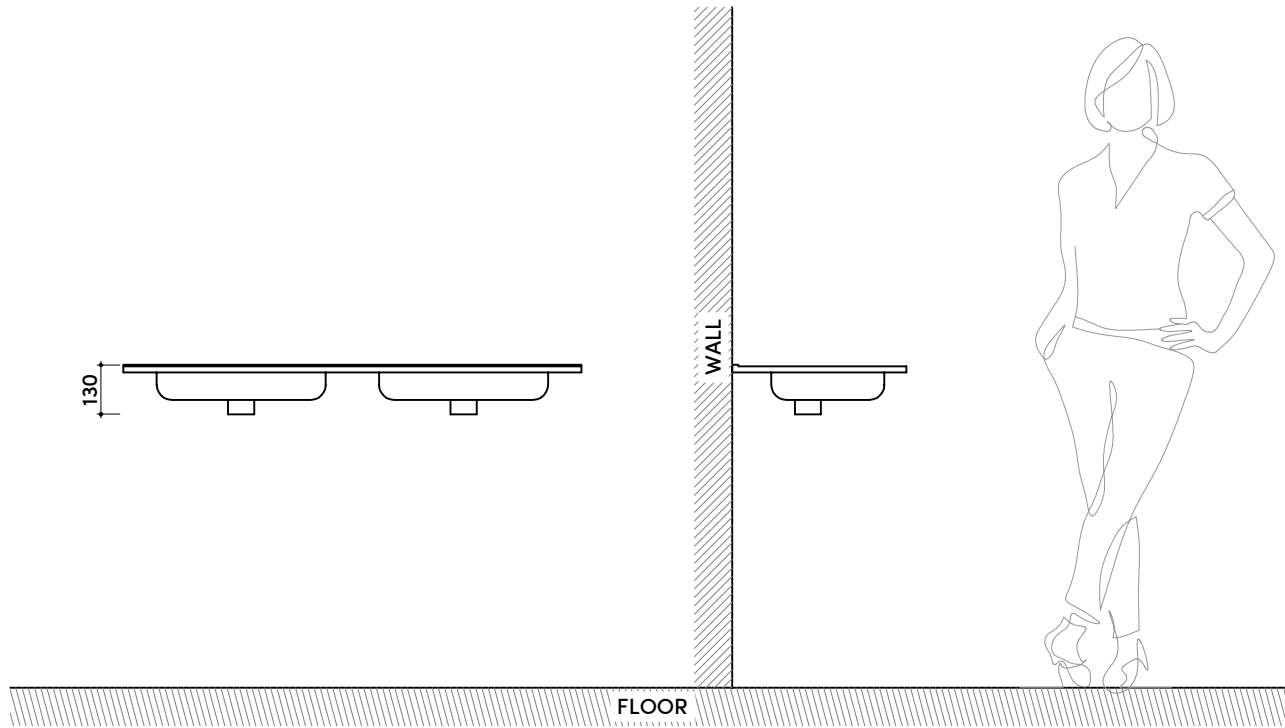

tikamoon

W x D x H

Ⓐ 617 x 262 x 150 mm

Ⓑ 382 x 262 x 150 mm

KARL120_2

H W x D x H (mm)
1280 x 540 x 970

tikamoon

EASYD01

W x D x H (mm)
1240 x 165 x 510