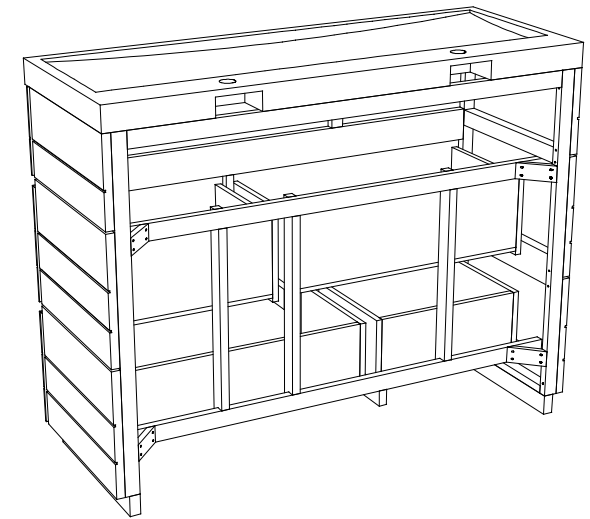

tikamoon

W x D x H

Ⓐ 617 x 262 x 150 mm

Ⓑ 382 x 262 x 150 mm

KARL120_2

H W x D x H (mm)
1280 x 540 x 970

tikamoon

EASYD01

W x D x H (mm)
1240 x 165 x 510