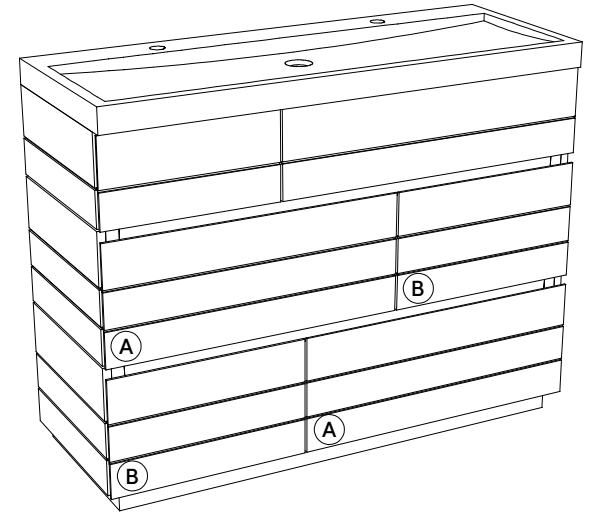

tikamoon

W x D x H

Ⓐ 617 x 262 x 150 mm

Ⓑ 382 x 262 x 150 mm

KARL120_2

H W x D x H (mm)
1280 x 540 x 970

tikamoon

EASYD01

W x D x H (mm)
1240 x 165 x 510