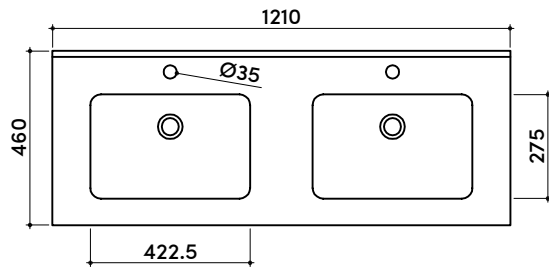

tikamoon

W x D x H

Ⓐ 617 x 262 x 150 mm

Ⓑ 382 x 262 x 150 mm

KARL120_2

H W x D x H (mm)
1280 x 540 x 970

tikamoon

EASYD01

W x D x H (mm)
1240 x 165 x 510