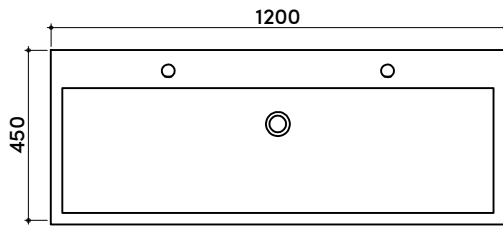

tikamoon

W x D x H

Ⓐ 617 x 262 x 150 mm

Ⓑ 382 x 262 x 150 mm

KARL120_2

H W x D x H (mm)
1280 x 540 x 970

tikamoon

EASYD01

W x D x H (mm)
1240 x 165 x 510