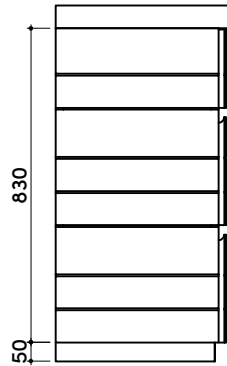

tikamoon

W x D x H

Ⓐ 617 x 262 x 150 mm

Ⓑ 382 x 262 x 150 mm

KARL120_2

H W x D x H (mm)
1280 x 540 x 970

tikamoon

EASYD01

W x D x H (mm)
1240 x 165 x 510