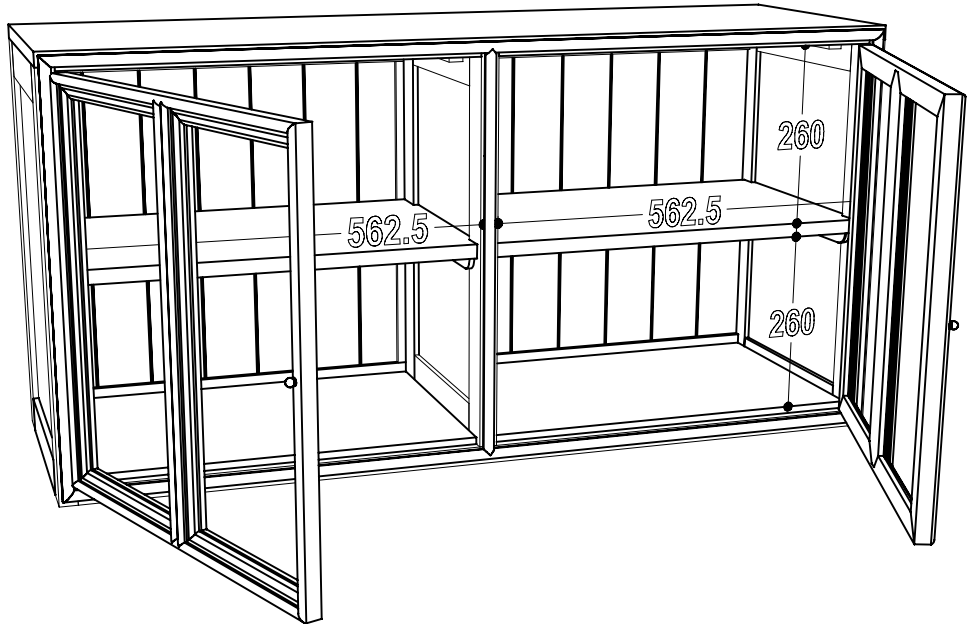

tikamoon

AN2M

W x D x H (mm)
1260 x 460 x 660

tikamoon

AN2M

H W x D x H (mm)
1260 x 460 x 660

tikamoon

FT1M

H W x D x H (mm)
1260 x 470 x 460