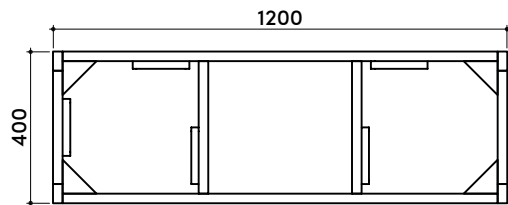

tikamoon

AN2M

W x D x H (mm)
1260 x 460 x 660

tikamoon

AN2M

H W x D x H (mm)
1260 x 460 x 660

tikamoon

FT1M

H W x D x H (mm)
1260 x 470 x 460