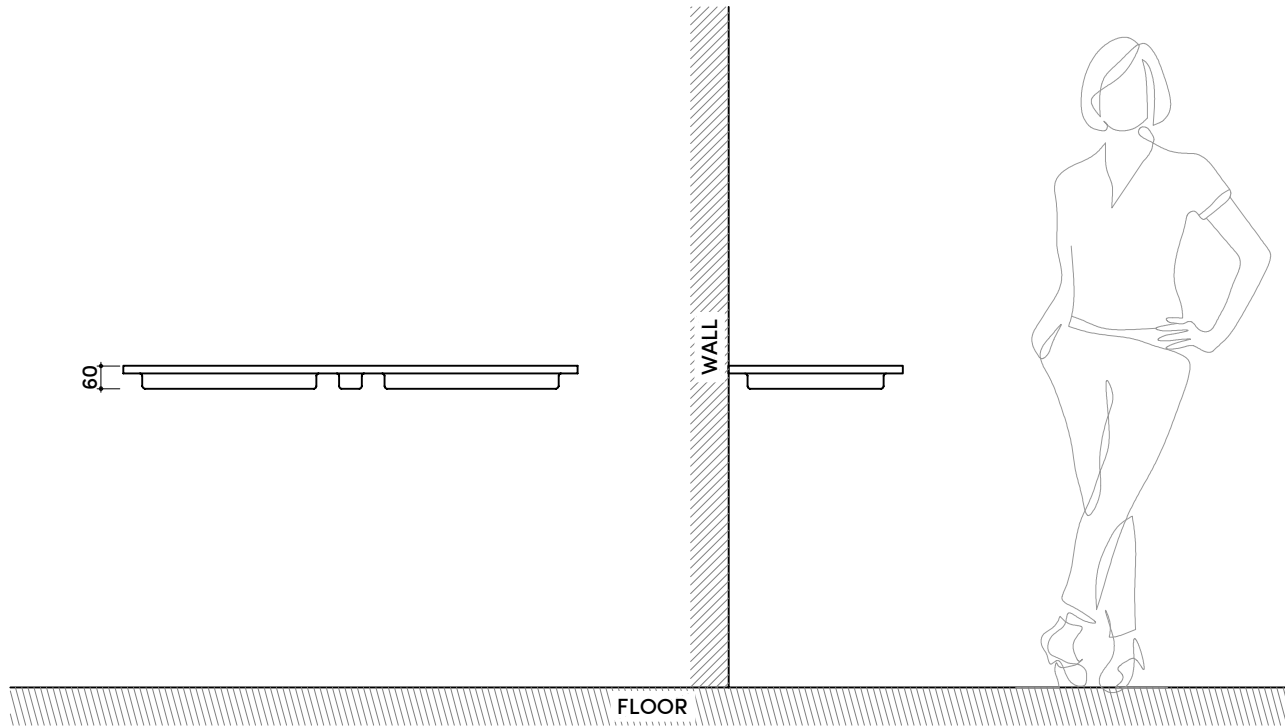

# tikamoon

**W x D x H**

**Ⓐ 465 x 285 x 175 mm**

**Ⓑ 1080 x 285 x 55 mm**

ED02\_2

H W x D x H (mm)  
1310 x 570 x 1010

# tikamoon

TOP0010

W x D x H (mm)  
1350 x 615 x 210