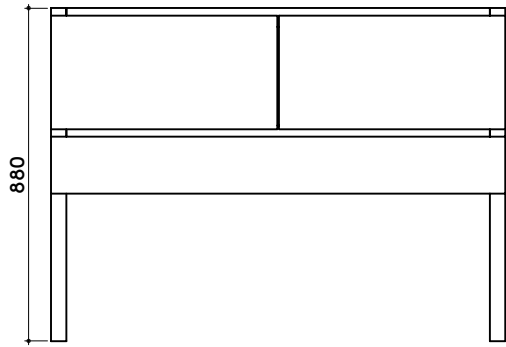

# tikamoon

**W x D x H**

**Ⓐ 465 x 285 x 175 mm**

**Ⓑ 1080 x 285 x 55 mm**

ED02\_2

H W x D x H (mm)  
1310 x 570 x 1010

# tikamoon

TOP0010

W x D x H (mm)  
1350 x 615 x 210