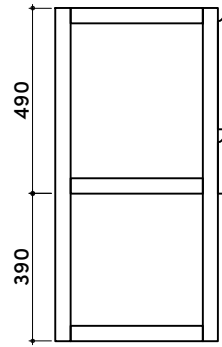

# tikamoon

**W x D x H**

**Ⓐ 465 x 285 x 175 mm**

**Ⓑ 1080 x 285 x 55 mm**

ED02\_2

H W x D x H (mm)  
1310 x 570 x 1010

# tikamoon

TOP0010

W x D x H (mm)  
1350 x 615 x 210