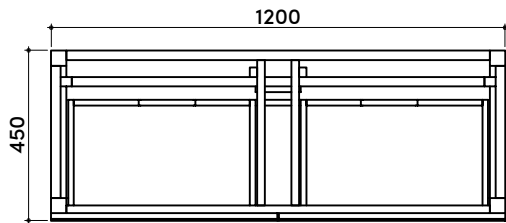

# tikamoon

**W x D x H**

**Ⓐ 465 x 285 x 175 mm**

**Ⓑ 1080 x 285 x 55 mm**

ED02\_2

H W x D x H (mm)  
1310 x 570 x 1010

# tikamoon

TOP0010

W x D x H (mm)  
1350 x 615 x 210