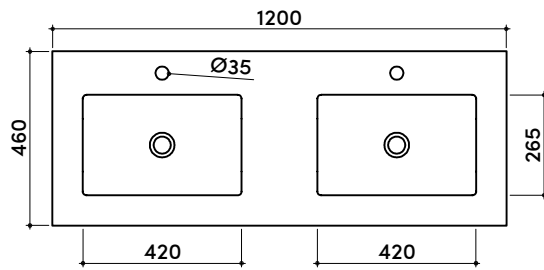

# tikamoon

**W x D x H**

**Ⓐ 465 x 285 x 175 mm**

**Ⓑ 1080 x 285 x 55 mm**

ED02\_2

H W x D x H (mm)  
1310 x 570 x 1010

# tikamoon

TOP0010

W x D x H (mm)  
1350 x 615 x 210