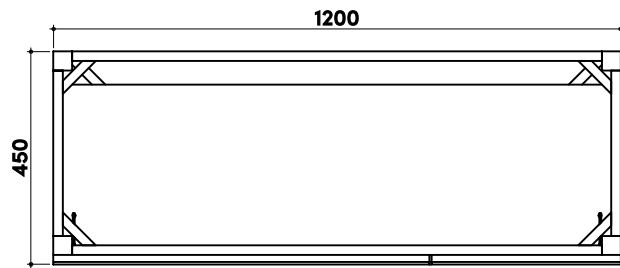

tikamoon

W x D x H
A 510 x 270 x 170 mm

EASYDUO_3

H W x D x H (mm)
1280 x 530 x 970

tikamoon

EASYD02_2

H W x D x H (mm)
1340 x 580 x 180