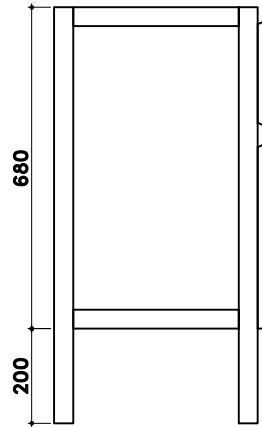

tikamoon

W x D x H
A 510 x 270 x 170 mm

EASYDUO_3

H W x D x H (mm)
1280 x 530 x 970

tikamoon

EASYD02_2

H W x D x H (mm)
1340 x 580 x 180