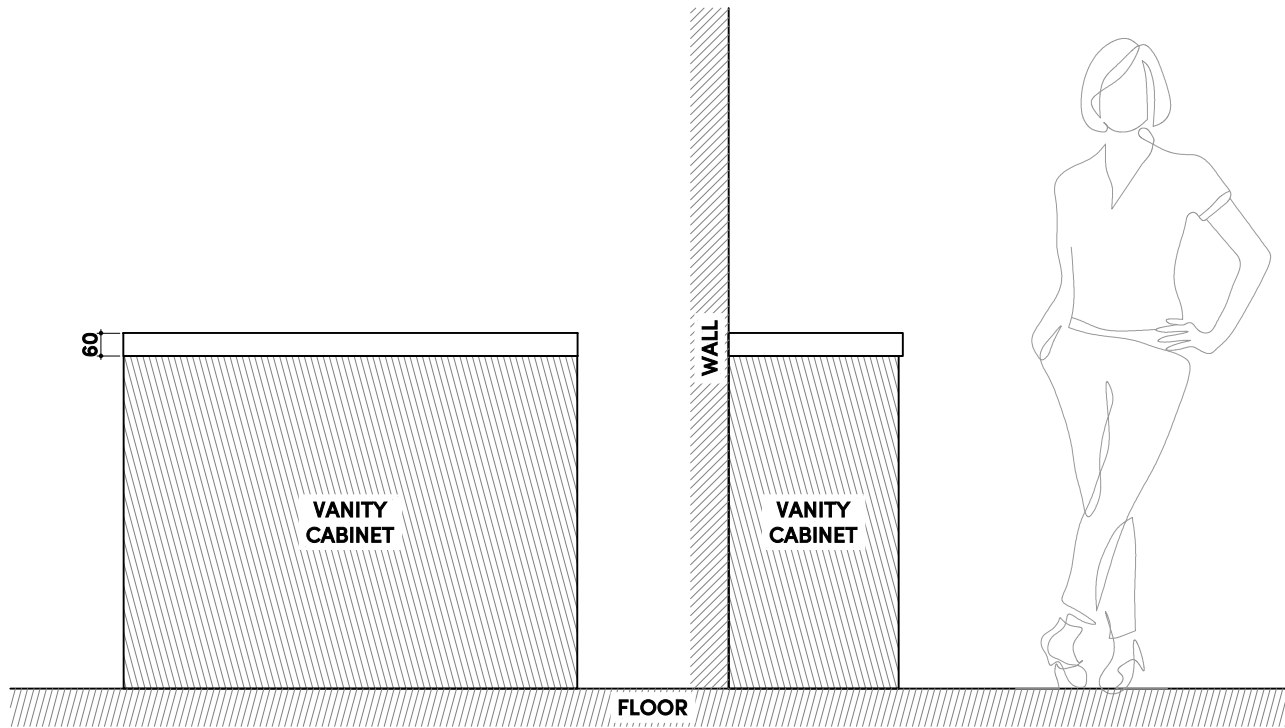

tikamoon

W x D x H
A 510 x 270 x 170 mm

EASYDUO_3

H W x D x H (mm)
1280 x 530 x 970

tikamoon

EASYD02_2

H W x D x H (mm)
1340 x 580 x 180