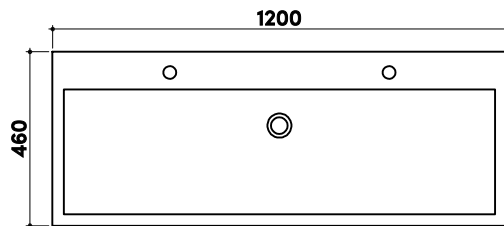

tikamoon

W x D x H
A 510 x 270 x 170 mm

EASYDUO_3

H W x D x H (mm)
1280 x 530 x 970

tikamoon

EASYD02_2

H W x D x H (mm)
1340 x 580 x 180