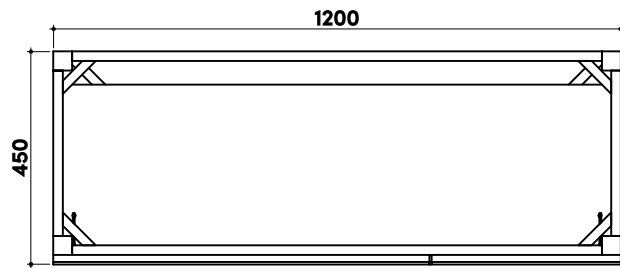

tikamoon

W x D x H
A 510 x 270 x 170 mm

EASYDUO_3

H W x D x H (mm)
1280 x 530 x 970

tikamoon

EASYD01

W x D x H (mm)
1240 x 165 x 510