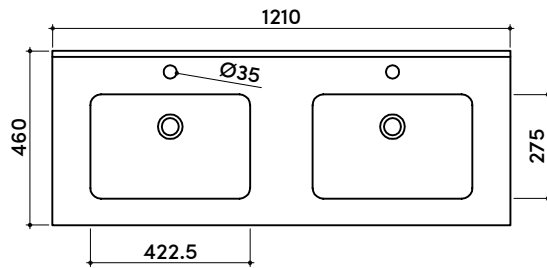

tikamoon

W x D x H
A 510 x 270 x 170 mm

EASYDUO_3

H W x D x H (mm)
1280 x 530 x 970

tikamoon

EASYD01

W x D x H (mm)
1240 x 165 x 510