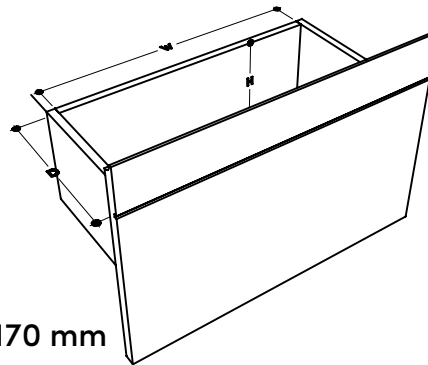

tikamoon

W x D x H
A 510 x 270 x 170 mm

EASYDUO_3

H W x D x H (mm)
1280 x 530 x 970

tikamoon

EASYD01

W x D x H (mm)
1240 x 165 x 510