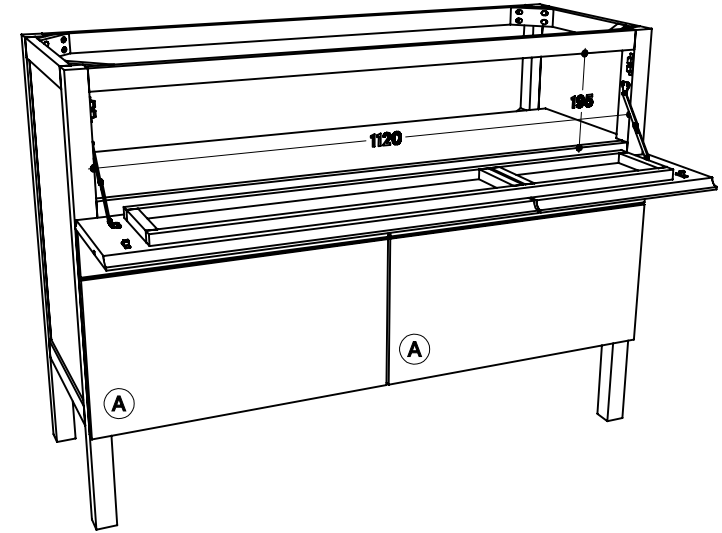

tikamoon

W x D x H
A 510 x 270 x 170 mm

EASYDUO_3

H W x D x H (mm)
1280 x 530 x 970

tikamoon

EASYD01

W x D x H (mm)
1240 x 165 x 510