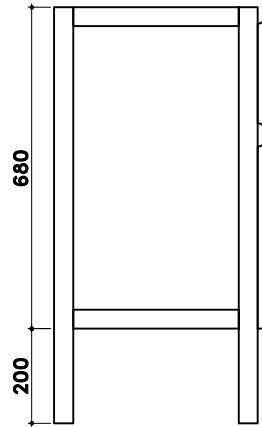

tikamoon

W x D x H
A 510 x 270 x 170 mm

EASYDUO_3

H W x D x H (mm)
1280 x 530 x 970

tikamoon

EASYD01

W x D x H (mm)
1240 x 165 x 510