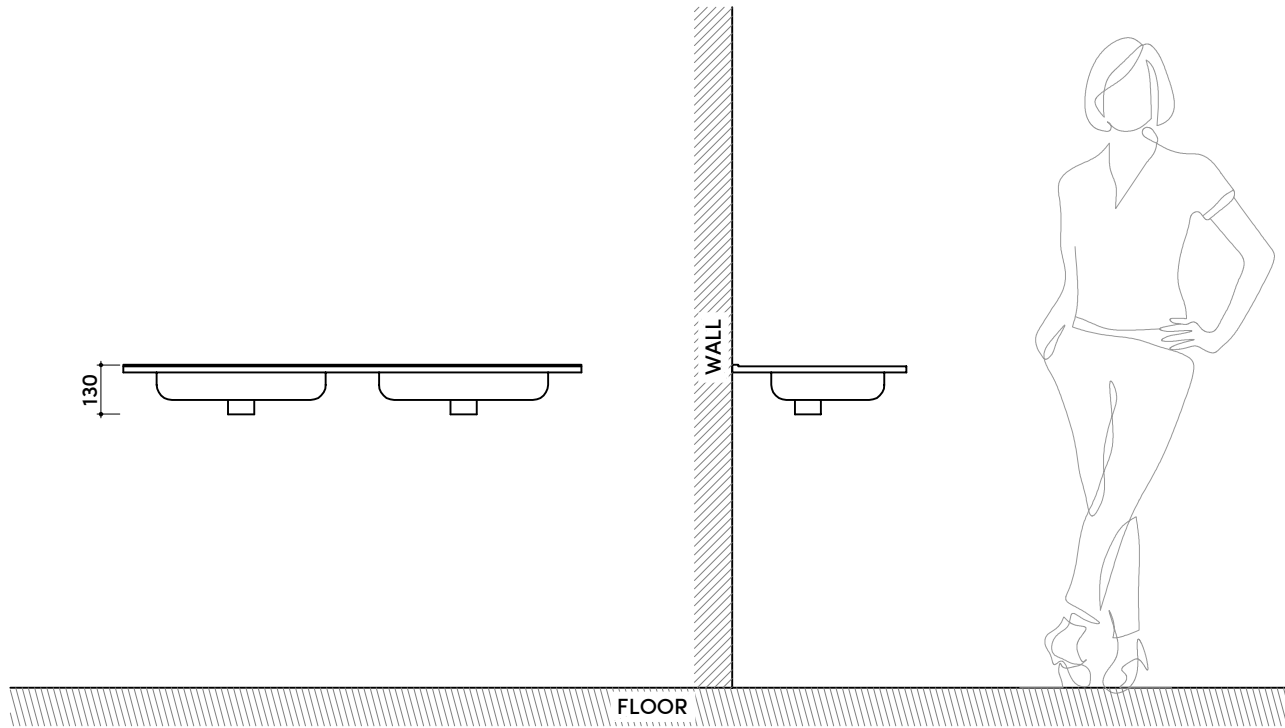

tikamoon

W x D x H
A 510 x 270 x 170 mm

EASYDUO_3

H W x D x H (mm)
1280 x 530 x 970

tikamoon

EASYD01

W x D x H (mm)
1240 x 165 x 510