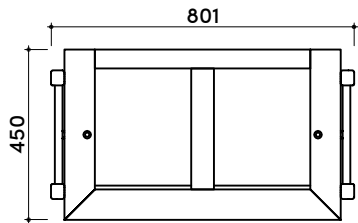

tikamoon

W x D x H
A 295 x 270 x 75 mm

CUP0012

W x D x H (mm)
885 x 545 x 1155

tikamoon

TOP0027

W x D x H (mm)
900 x 200 x 720