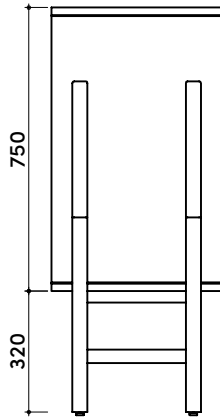

tikamoon

W x D x H
A 295 x 270 x 75 mm

CUP0012

W x D x H (mm)
885 x 545 x 1155

tikamoon

TOP0027

W x D x H (mm)
900 x 200 x 720