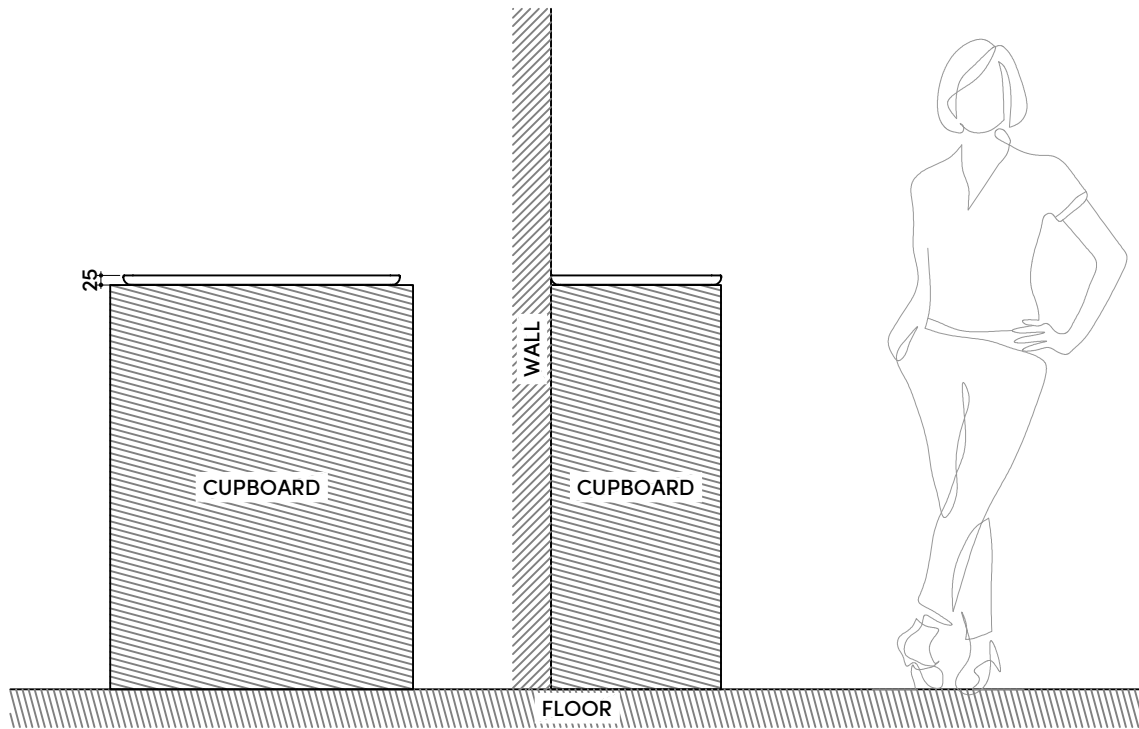

tikamoon

W x D x H
A 295 x 270 x 75 mm

CUP0012

W x D x H (mm)
885 x 545 x 1155

tikamoon

TOP0027

W x D x H (mm)
900 x 200 x 720