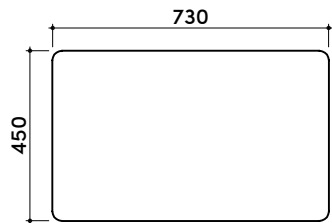

tikamoon

W x D x H
A 295 x 270 x 75 mm

CUP0012

W x D x H (mm)
885 x 545 x 1155

tikamoon

TOP0027

W x D x H (mm)
900 x 200 x 720