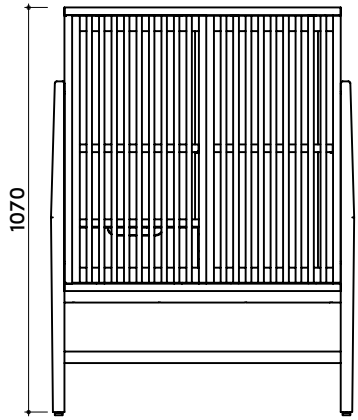

tikamoon

W x D x H
A 295 x 270 x 75 mm

CUP0012

W x D x H (mm)
885 x 545 x 1155

tikamoon

TOP0027

W x D x H (mm)
900 x 200 x 720