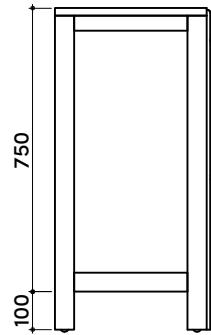

tikamoon

AN2M

H W x D x H (mm)
1260 x 460 x 660

tikamoon

W x D x H
Ⓐ 215 x 265 x 80 mm

AN1M

H W x D x H (mm)
1260 x 460 x 910