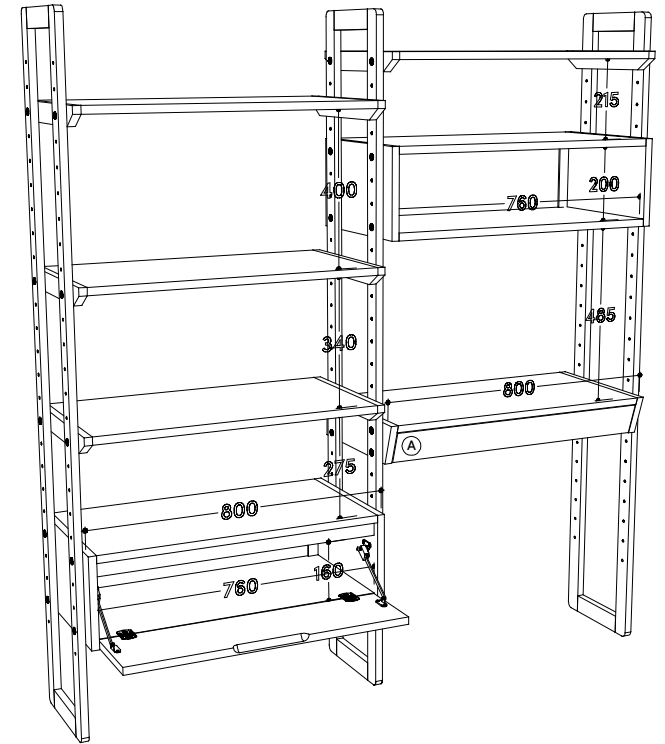

tikamoon

W x D x H
 (A) 705 x 295 x 45 mm

KWSU02-T

W x D x H (mm)
 846 x 453 x 880
 366 x 100 x 1855