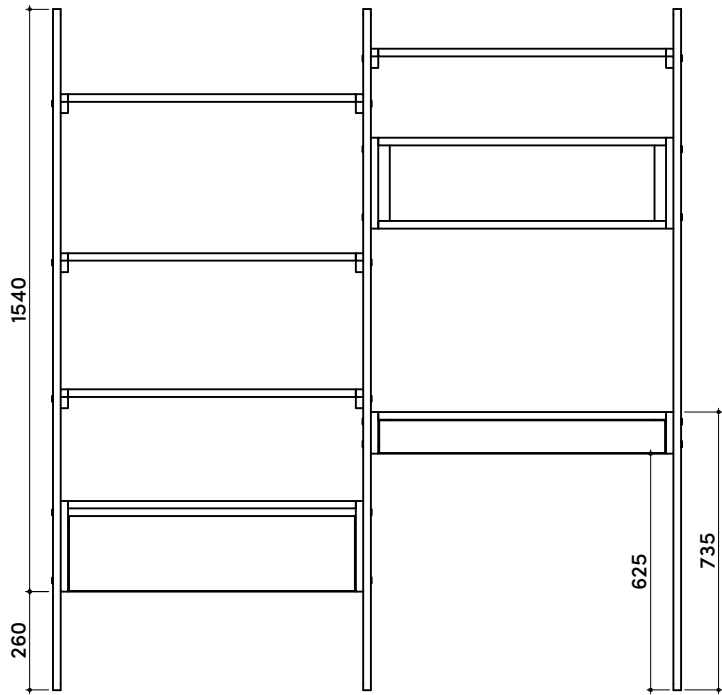

tikamoon

W x D x H
 (A) 705 x 295 x 45 mm

KWSU02-T

W x D x H (mm)
 846 x 453 x 880
 366 x 100 x 1855