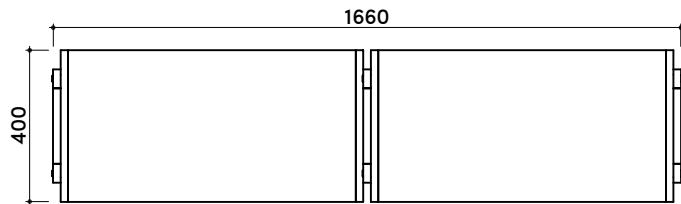

tikamoon

W x D x H
 (A) 705 x 295 x 45 mm

KWSU02-T

W x D x H (mm)
 846 x 453 x 880
 366 x 100 x 1855