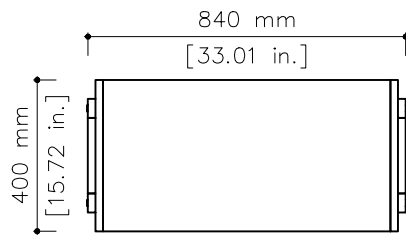

tikamoon

KWSU01-T

W x D x H (mm)
1850 x 450 x 380

W x D x H (in.)
72.83 x 17.71 x 14.96