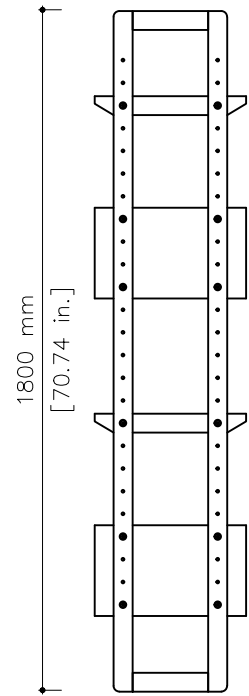

tikamoon

KWSU01-T

W x D x H (mm)
1850 x 450 x 380

W x D x H (in.)
72.83 x 17.71 x 14.96