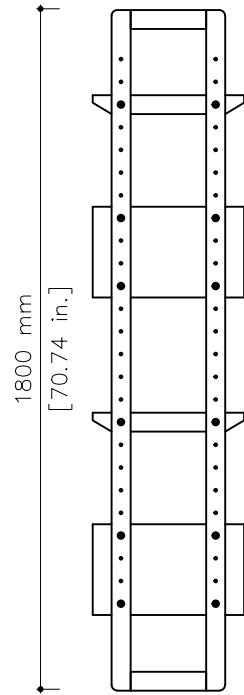

tikamoon

KWSU01-T

W x D x H (mm)
1850 x 450 x 380

W x D x H (in.)
72.83 x 17.71 x 14.96