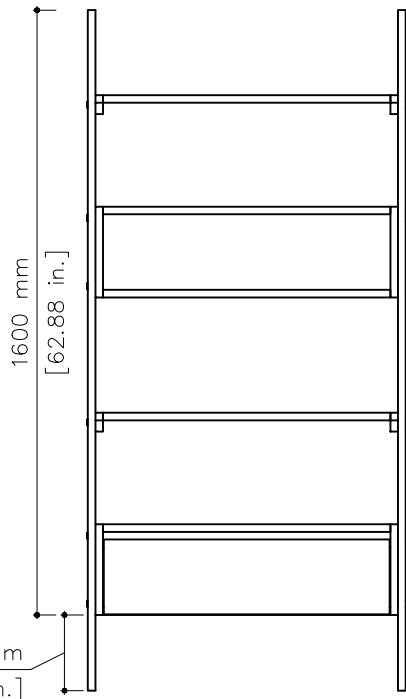

tikamoon

KWSU01-T

W x D x H (mm)
1850 x 450 x 380

W x D x H (in.)
72.83 x 17.71 x 14.96