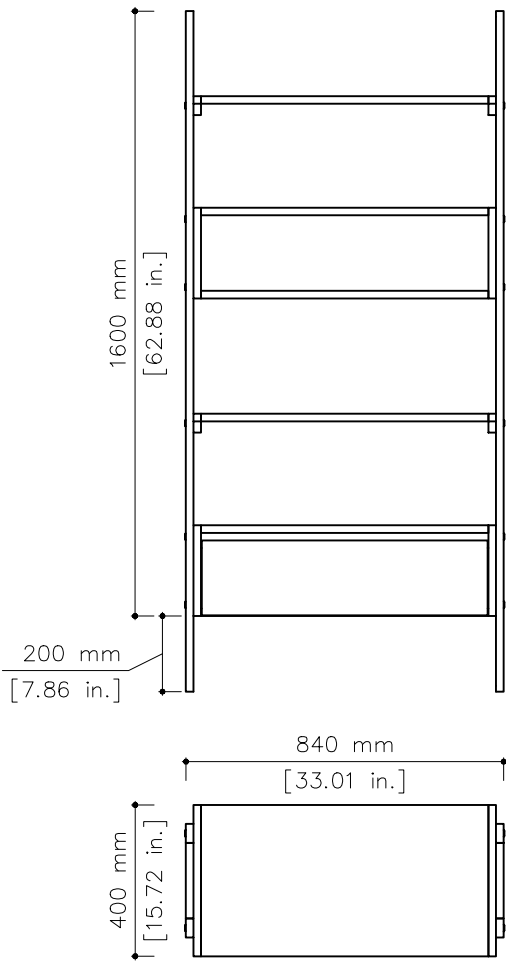

tikamoon

KWSU01-T

W x D x H (mm)
1850 x 450 x 380

W x D x H (in.)
72.83 x 17.71 x 14.96