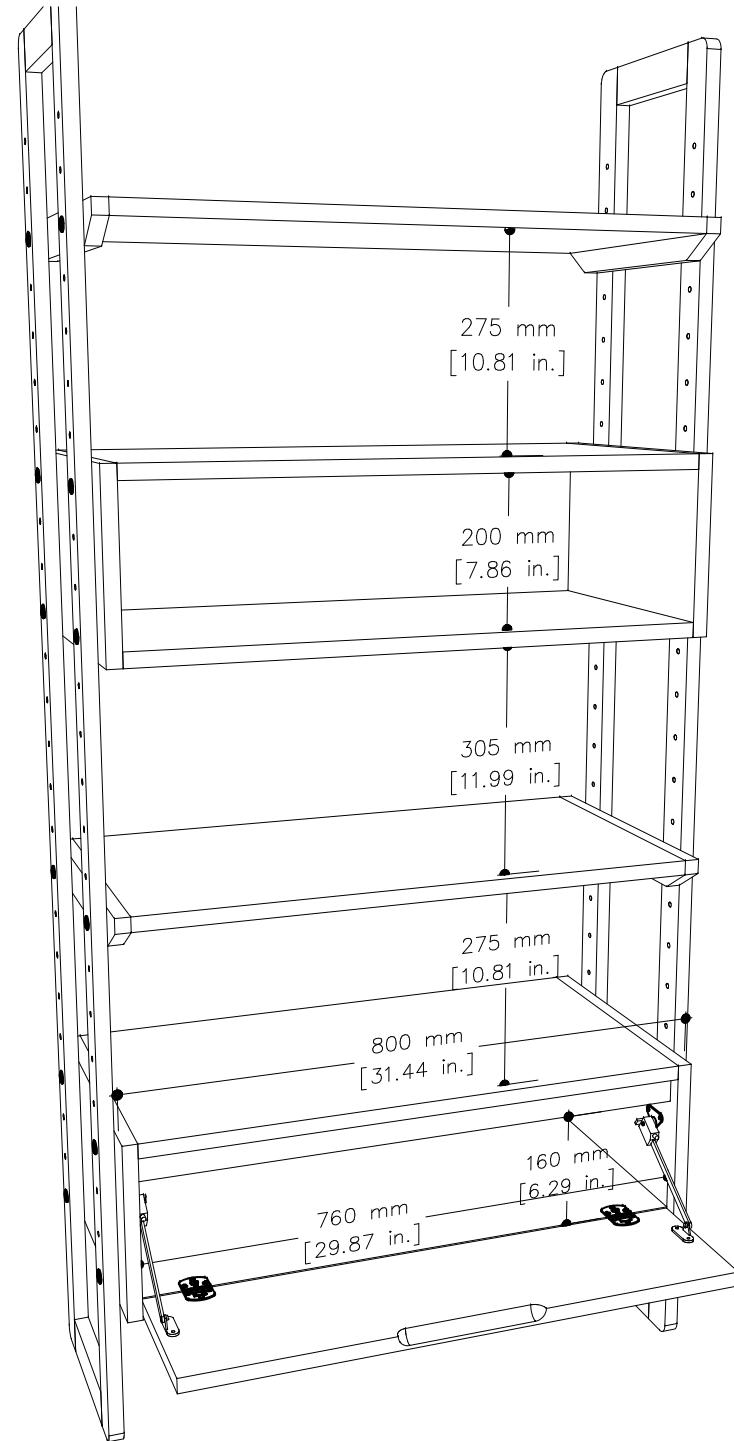

tikamoon

KWSU01-T

W x D x H (mm)
1850 x 450 x 380

W x D x H (in.)
72.83 x 17.71 x 14.96