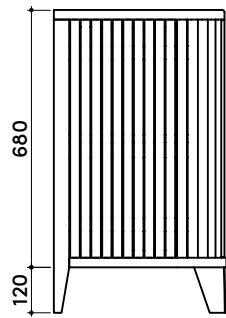

tikamoon

KP01-O

H W x D x H (mm)
1170 x 500 x 860