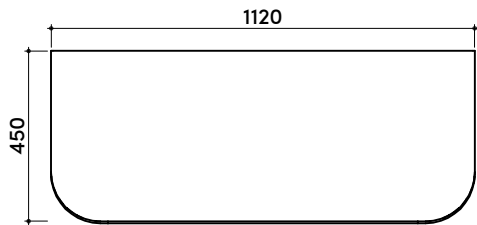

tikamoon

KP01-O

H W x D x H (mm)
1170 x 500 x 860