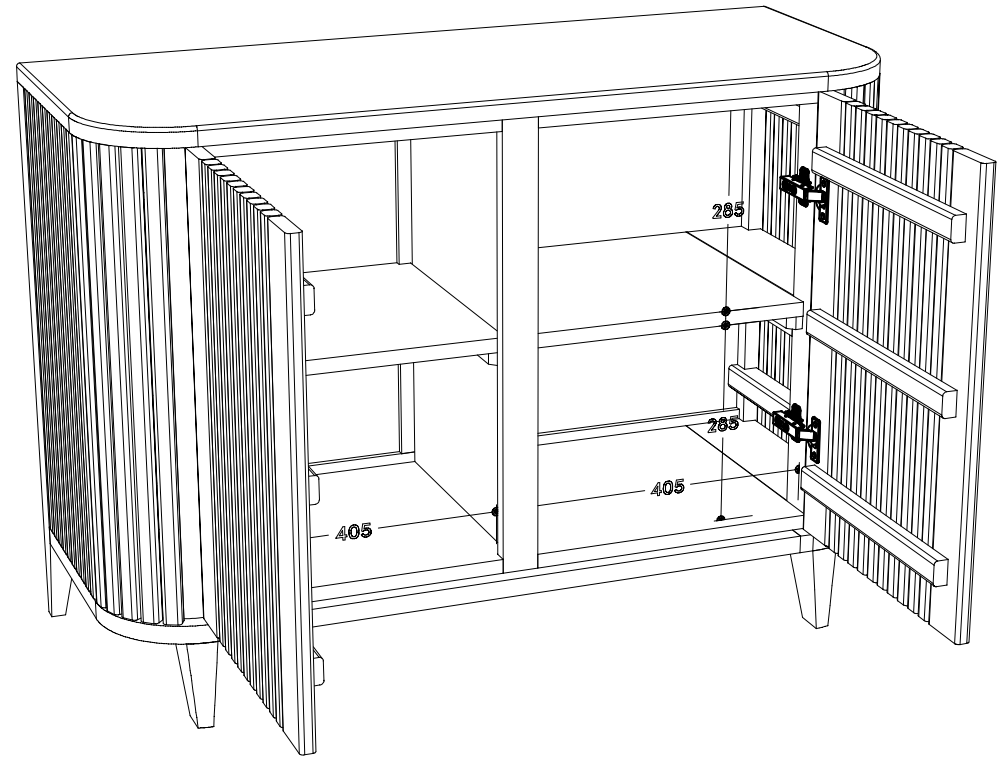

tikamoon

KP01-O

H W x D x H (mm)
1170 x 500 x 860