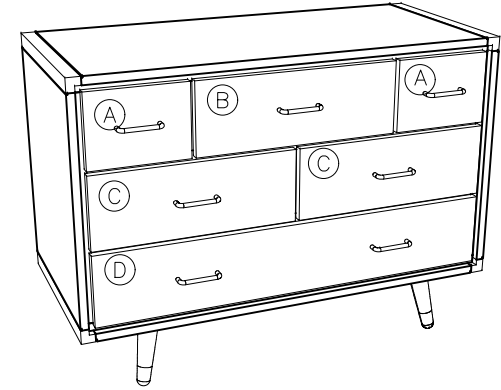

tikamoon

W x D x H

- Ⓐ 180 x 385 x 110 mm
- Ⓑ 435 x 385 x 110 mm
- Ⓒ 440 x 385 x 110 mm
- Ⓓ 965 x 385 x 110 mm

W x D x H

- Ⓐ 7.08 x 15.15 x 4.33 in.
- Ⓑ 17.12 x 15.15 x 4.33 in.
- Ⓒ 17.32 x 15.15 x 4.33 in.
- Ⓓ 37.99 x 15.15 x 4.33 in.

K04_2

W x D x H (mm)
1215 x 605 x 735

W x D x H (in.)
47.83 x 23.81 x 28.93