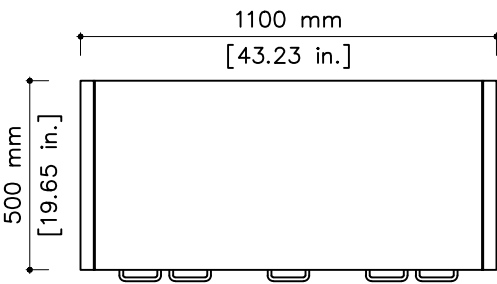

tikamoon

W x D x H

- Ⓐ 180 x 385 x 110 mm
- Ⓑ 435 x 385 x 110 mm
- Ⓒ 440 x 385 x 110 mm
- Ⓓ 965 x 385 x 110 mm

W x D x H

- Ⓐ 7.08 x 15.15 x 4.33 in.
- Ⓑ 17.12 x 15.15 x 4.33 in.
- Ⓒ 17.32 x 15.15 x 4.33 in.
- Ⓓ 37.99 x 15.15 x 4.33 in.

K04_2

W x D x H (mm)
1215 x 605 x 735

W x D x H (in.)
47.83 x 23.81 x 28.93