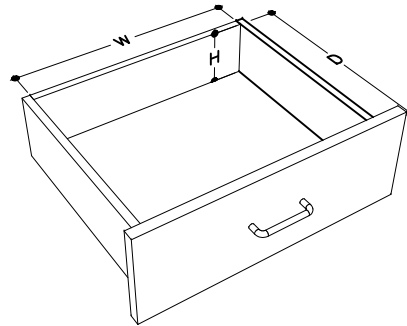

tikamoon

W x D x H

- Ⓐ 180 x 385 x 110 mm
- Ⓑ 435 x 385 x 110 mm
- Ⓒ 440 x 385 x 110 mm
- Ⓓ 965 x 385 x 110 mm

W x D x H

- Ⓐ 7.08 x 15.15 x 4.33 in.
- Ⓑ 17.12 x 15.15 x 4.33 in.
- Ⓒ 17.32 x 15.15 x 4.33 in.
- Ⓓ 37.99 x 15.15 x 4.33 in.

K04_2

W x D x H (mm)
1215 x 605 x 735

W x D x H (in.)
47.83 x 23.81 x 28.93